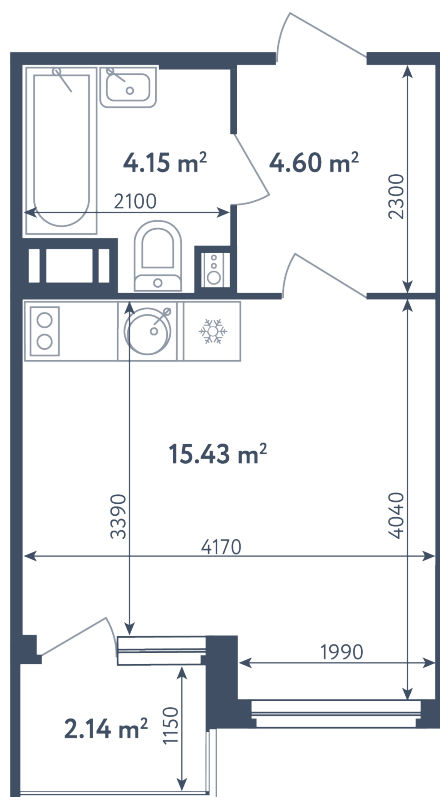

Студия

Расположение

6.5 сек., 4 эт.

Общая площадь

25.25 м²

Стоимость

4 646 000 ₽

Студия

Расположение

6.5 сек., 4 эт.

Общая площадь

25.25 м²

Стоимость

4 646 000 ₽