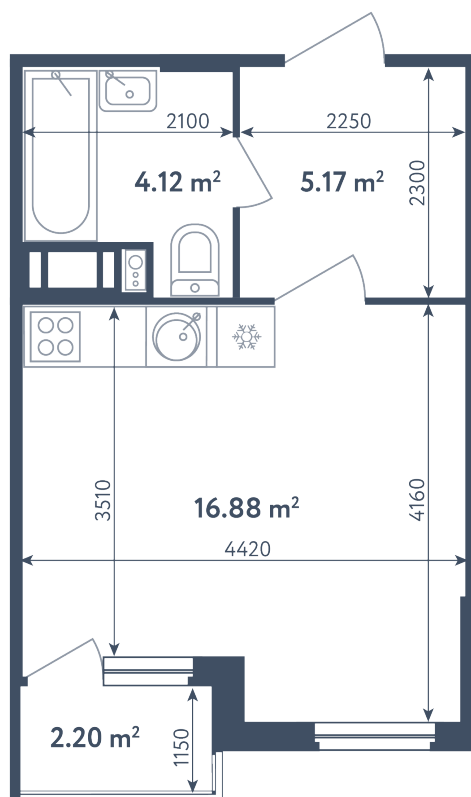

Студия

Расположение

1.1 сек., 3 эт.

Общая площадь

27.27 м²

Стоимость

5 004 045 ₽

Студия

Расположение

1.1 сек., 3 эт.

Общая площадь

27.27 м²

Стоимость

5 004 045 ₽