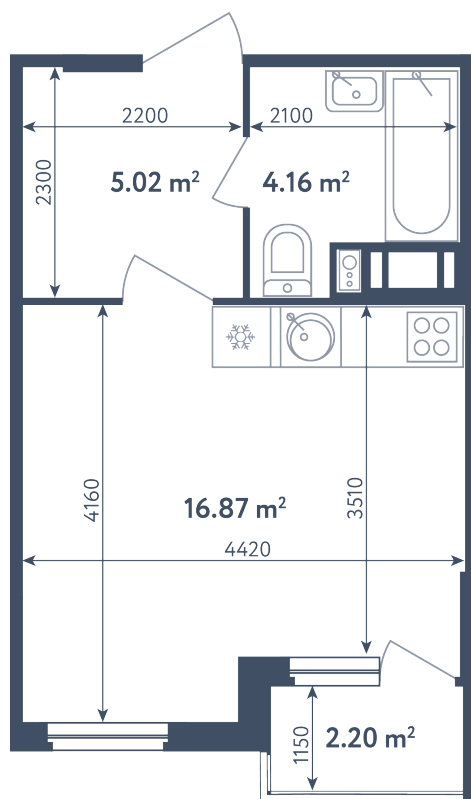

Студия

Расположение

1.1 сек., 3 эт.

Общая площадь

27.15 м²

Стоимость

4 982 025 ₽

Студия

Расположение

1.1 сек., 3 эт.

Общая площадь

27.15 м²

Стоимость

4 982 025 ₽