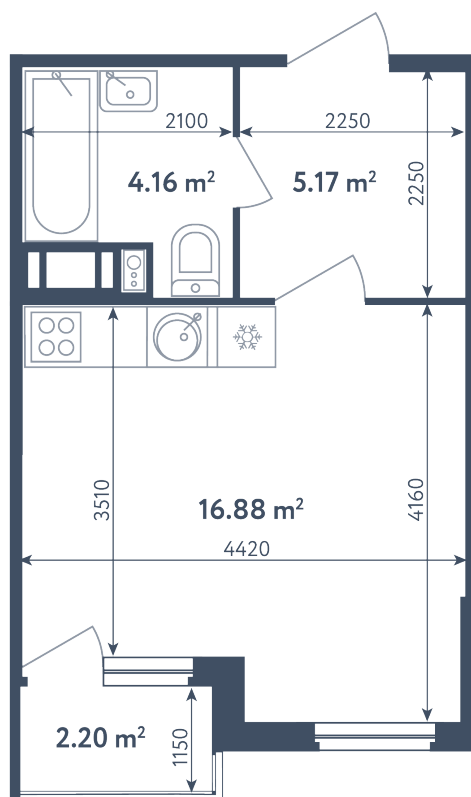

Студия

Расположение

1.1 сек., 3 эт.

Общая площадь

27.31 м²

Стоимость

5 011 385 ₽

Студия

Расположение

1.1 сек., 3 эт.

Общая площадь

27.31 м²

Стоимость

5 011 385 ₹