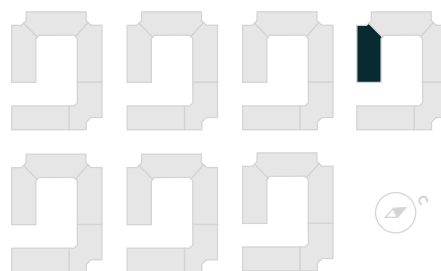

*Без остекления

Студия

Расположение

1.1 сек., 4 эт.

Общая площадь

27.02 м²

Стоимость

4 971 680 ₽

Студия

Расположение

1.1 сек., 4 эт.

Общая площадь

27.02 м²

Стоимость

4 971 680 ₽