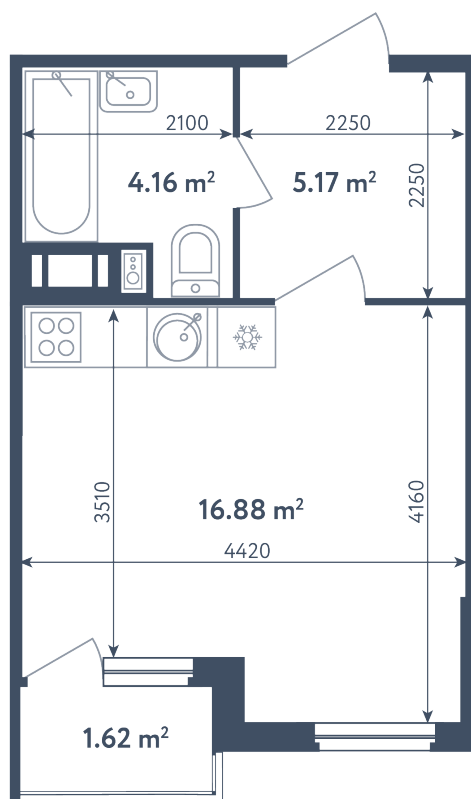

*Без остекления

Студия

Расположение

1.1 сек., 4 эт.

Общая площадь

27.02 м²

Стоимость

4 971 680 ₽

Студия

Расположение

1.1 сек., 4 эт.

Общая площадь

27.02 м²

Стоимость

4 971 680 ₽