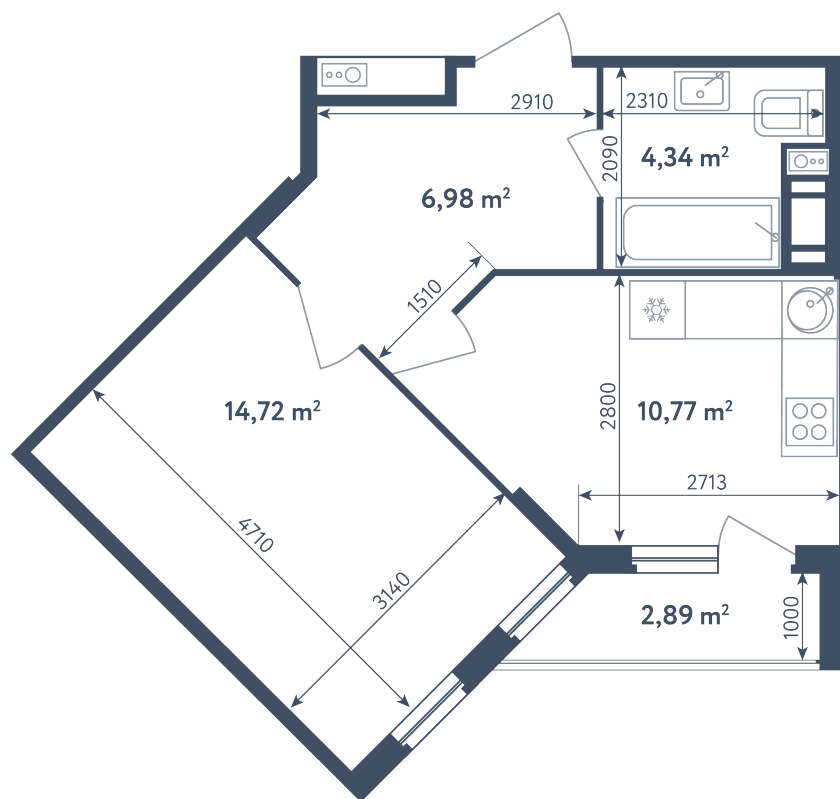

1 комната

Расположение

2.3 сек., 2 эт.

Общая площадь

38.26 м²

Стоимость

6 599 850 ₽

1 комната

Расположение

2.3 сек., 2 эт.

Общая площадь

38.26 м²

Стоимость

6 599 850 ₽