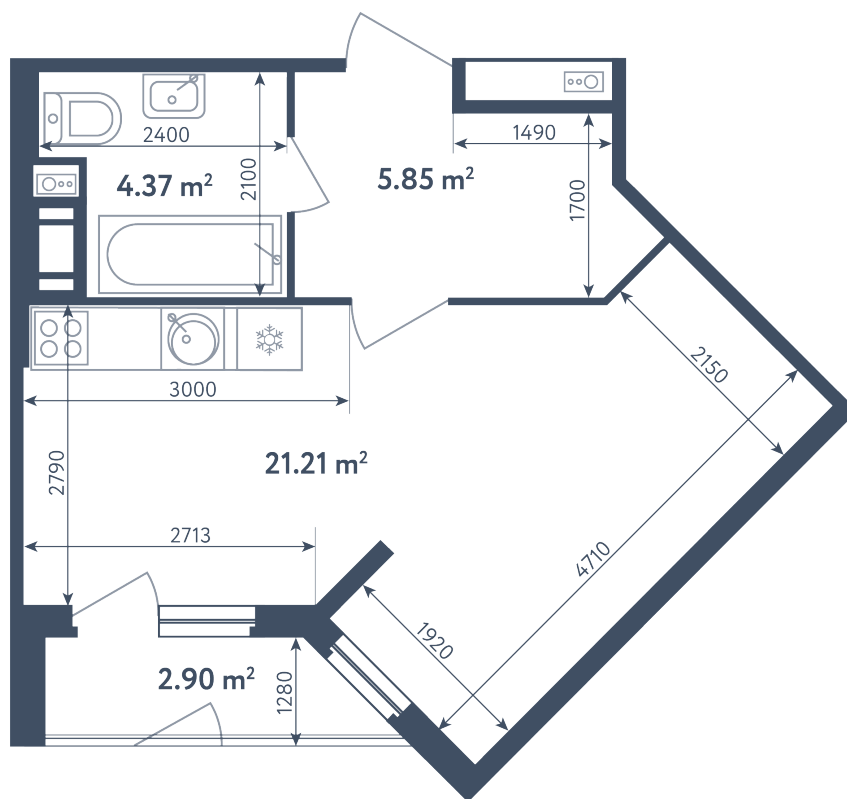

Студия

Расположение

2.2 сек., 1 эт.

Общая площадь

32.88 м²

Стоимость

5 984 160 ₽

Студия

Расположение

2.2 сек., 1 эт.

Общая площадь

32.88 м²

Стоимость

5 984 160 ₽