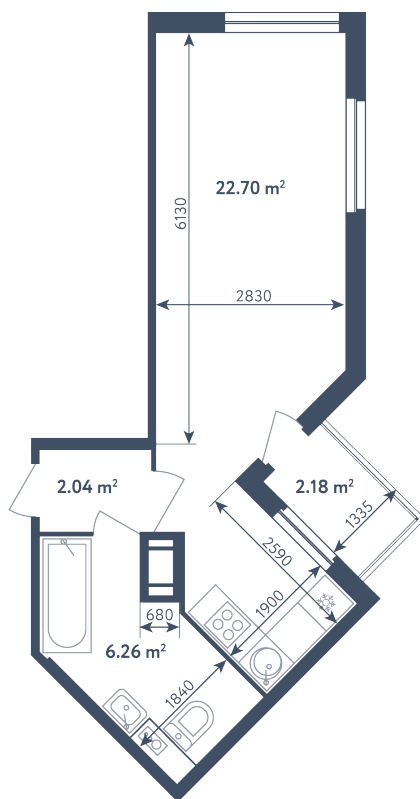

## Студия

Расположение

**2.2 сек., 1 эт.**

Общая площадь

**32.09 м²**

Стоимость

**4 813 500 ₽**

# Студия

Расположение

**2.2 сек., 1 эт.**

Общая площадь

**32.09 м<sup>2</sup>**

Стоимость

**4 813 500 ₽**