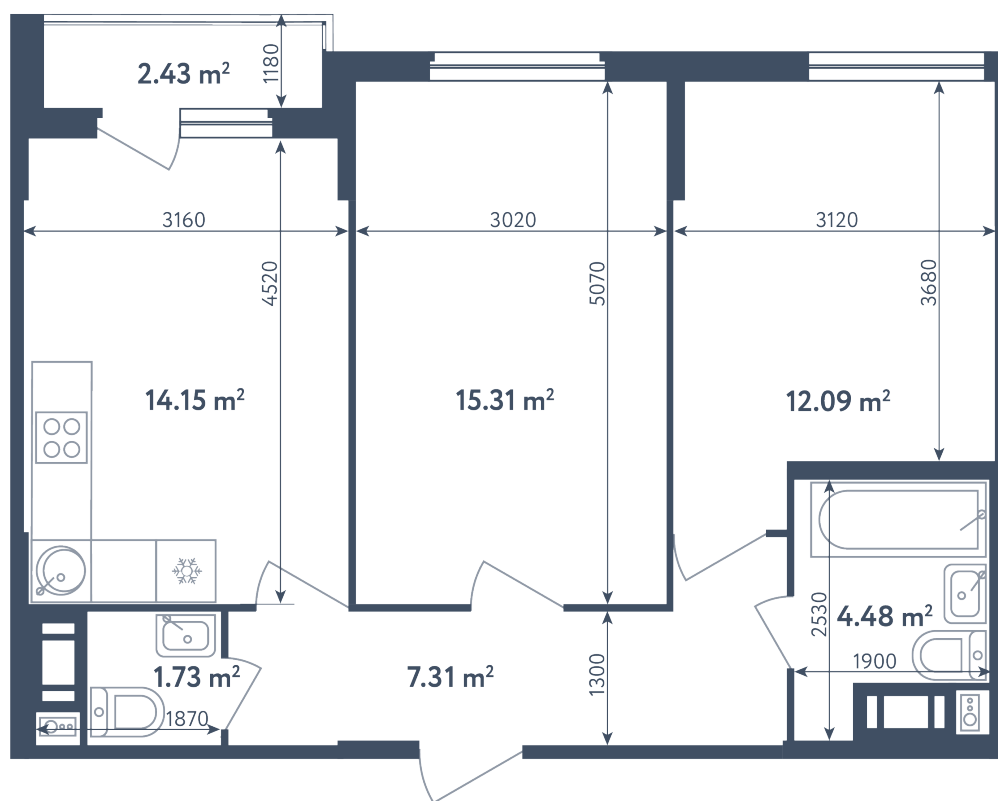

2 комнаты

Расположение

2.2 сек., 1 эт.

Общая площадь

56.29 м²

Стоимость

9 231 560 ₹

2 комнаты

Расположение

2.2 сек., 1 эт.

Общая площадь

56.29 м²

Стоимость

9 231 560 ₹