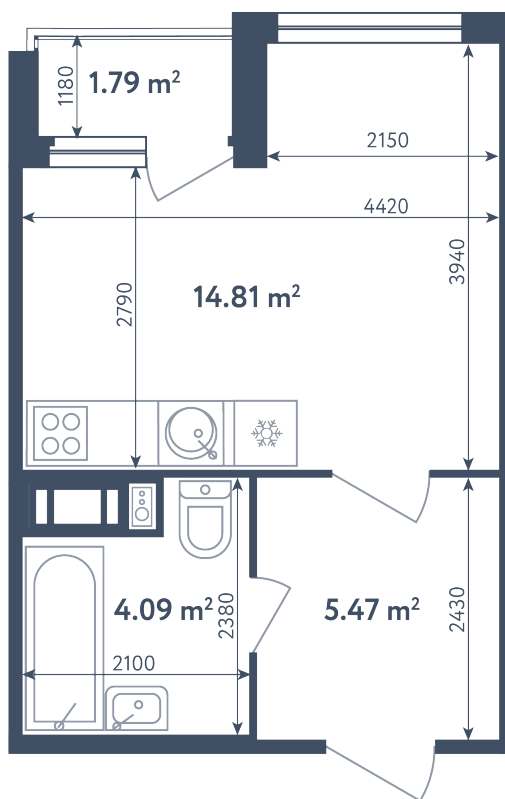

## Студия

Расположение

**2.2 сек., 1 эт.**

Общая площадь

**25.27 м²**

Стоимость

**3 790 500 ₽**

## Студия

Расположение

**2.2 сек., 1 эт.**

Общая площадь

**25.27 м<sup>2</sup>**

Стоимость

**3 790 500 ₽**