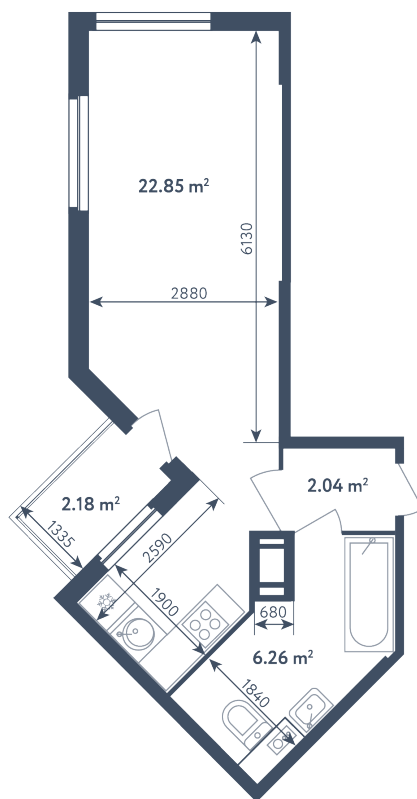

Студия

Расположение

2.2 сек., 1 эт.

Общая площадь

32.24 м²

Стоимость

4 836 000 ₽

Студия

Расположение

2.2 сек., 1 эт.

Общая площадь

32.24 м²

Стоимость

4 836 000 ₽