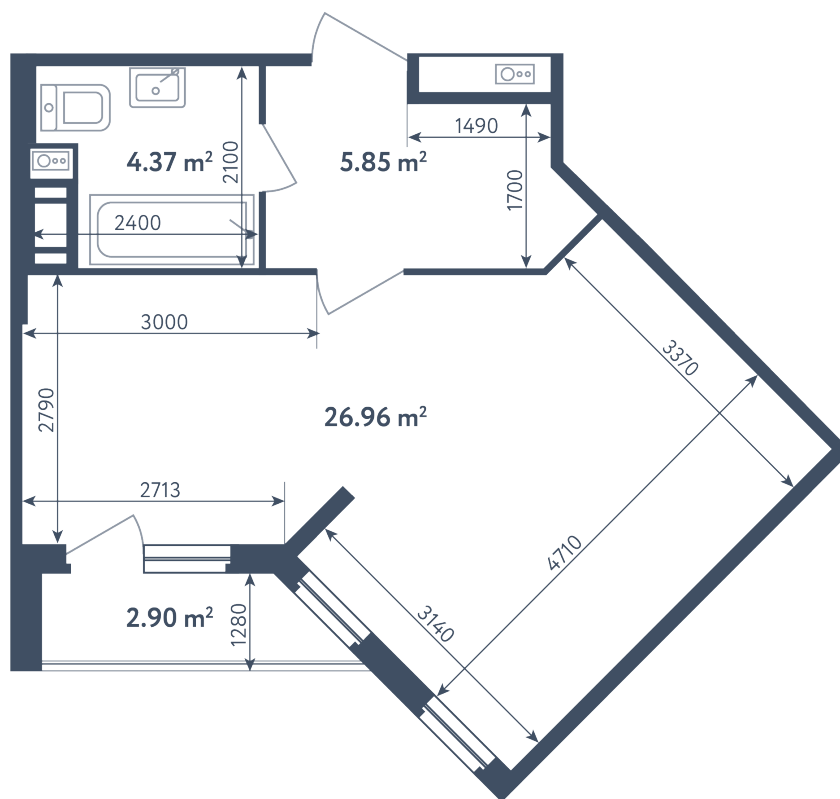

Студия

Расположение

2.2 сек., 2 эт.

Общая площадь

38.63 м²

Стоимость

5 852 445 Р

Студия

Расположение

2.2 сек., 2 эт.

Общая площадь

38.63 м²

Стоимость

5 852 445 ₽