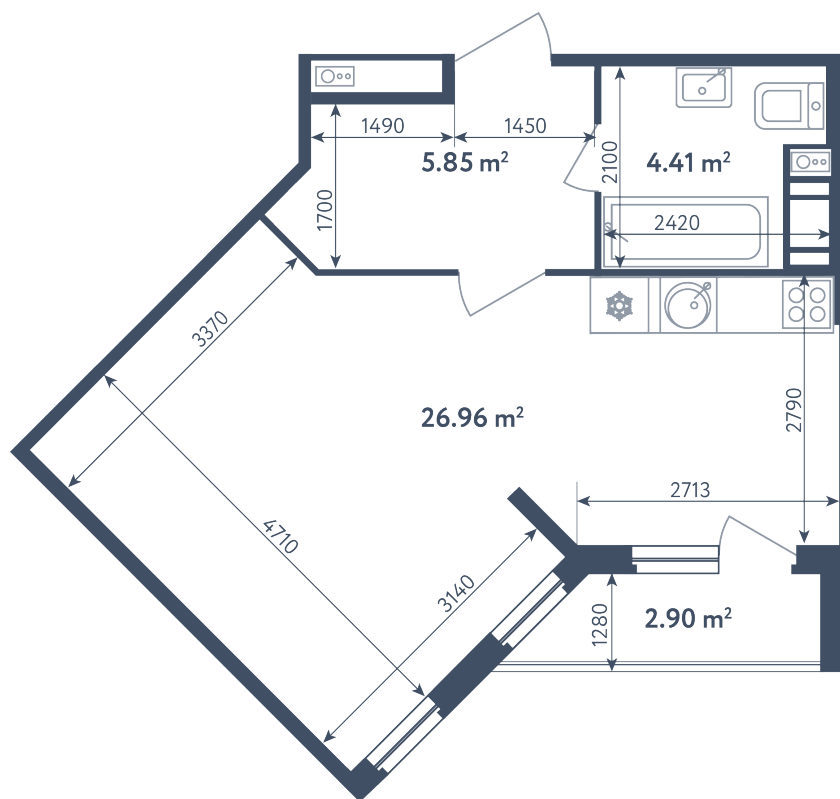

## Студия

Расположение

**2.2 сек., 2 эт.**

Общая площадь

**38.63 м²**

Стоимость

**7 088 605 ₽**

# Студия

Расположение

**2.2 сек., 2 эт.**

Общая площадь

**38.63 м<sup>2</sup>**

Стоимость

**7 088 605 ₽**