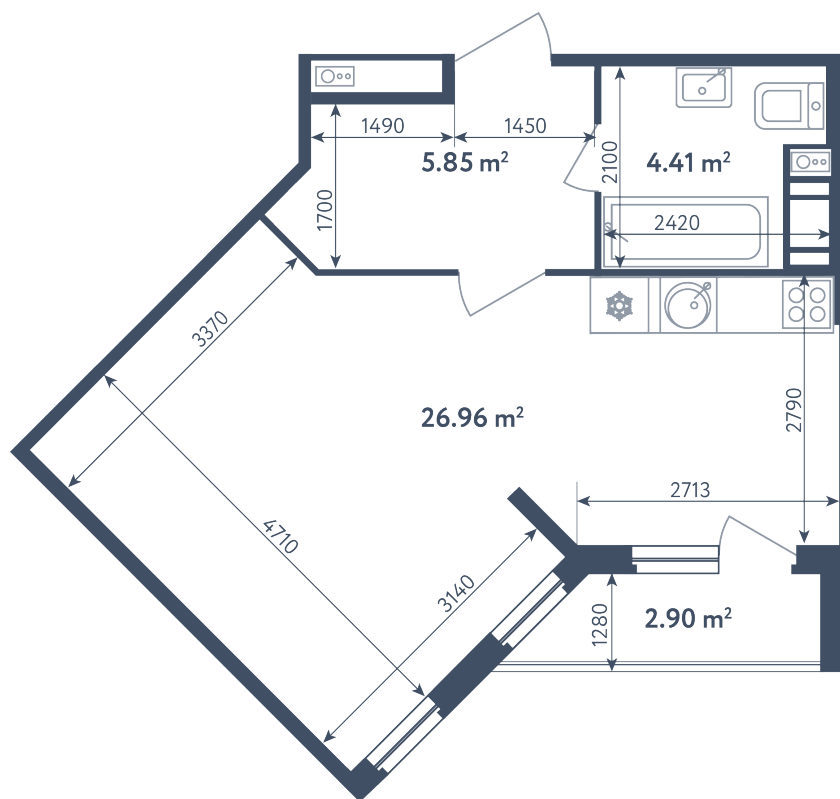

Студия

Расположение

2.2 сек., 2 эт.

Общая площадь

38.63 м²

Стоимость

7 088 605 ₽

Студия

Расположение

2.2 сек., 2 эт.

Общая площадь

38.63 м²

Стоимость

7 088 605 ₽