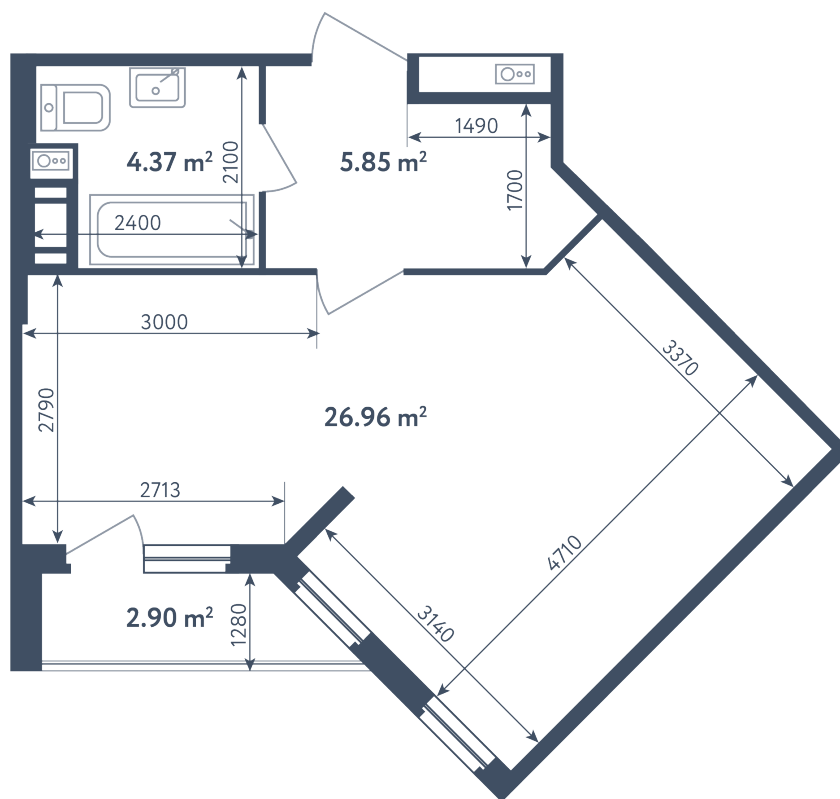

Студия

Расположение

2.2 сек., 3 эт.

Общая площадь

38.63 м²

Стоимость

5 852 445 Р

Студия

Расположение

2.2 сек., 3 эт.

Общая площадь

38.63 м²

Стоимость

5 852 445 ₽