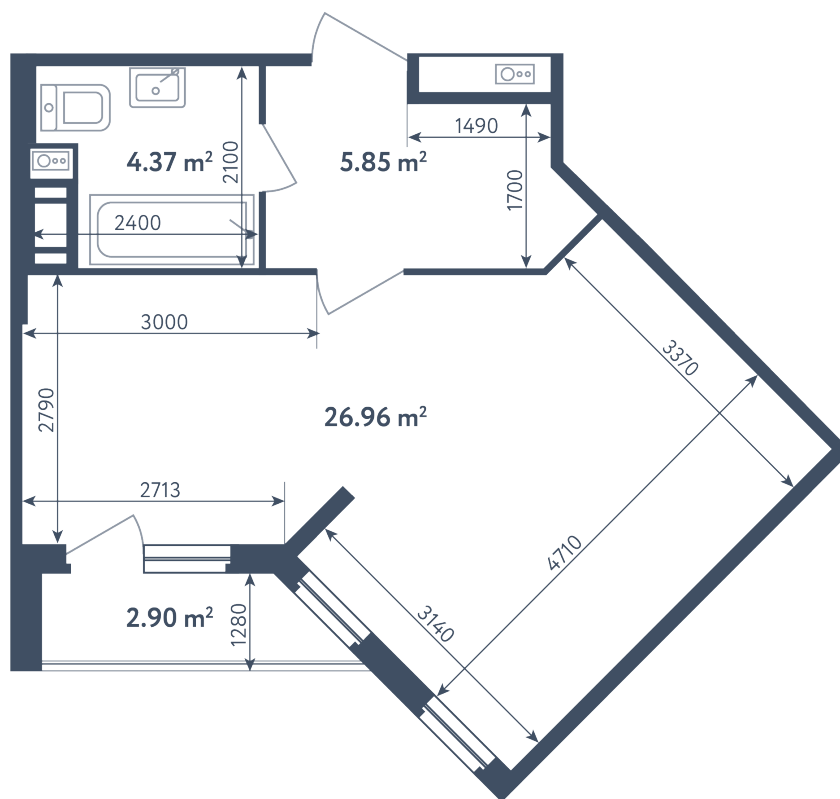

Студия

Расположение

2.2 сек., 3 эт.

Общая площадь

38.63 м²

Стоимость

6 907 928 ₽

Студия

Расположение

2.2 сек., 3 эт.

Общая площадь

38.63 м²

Стоимость

6 907 928 ₽