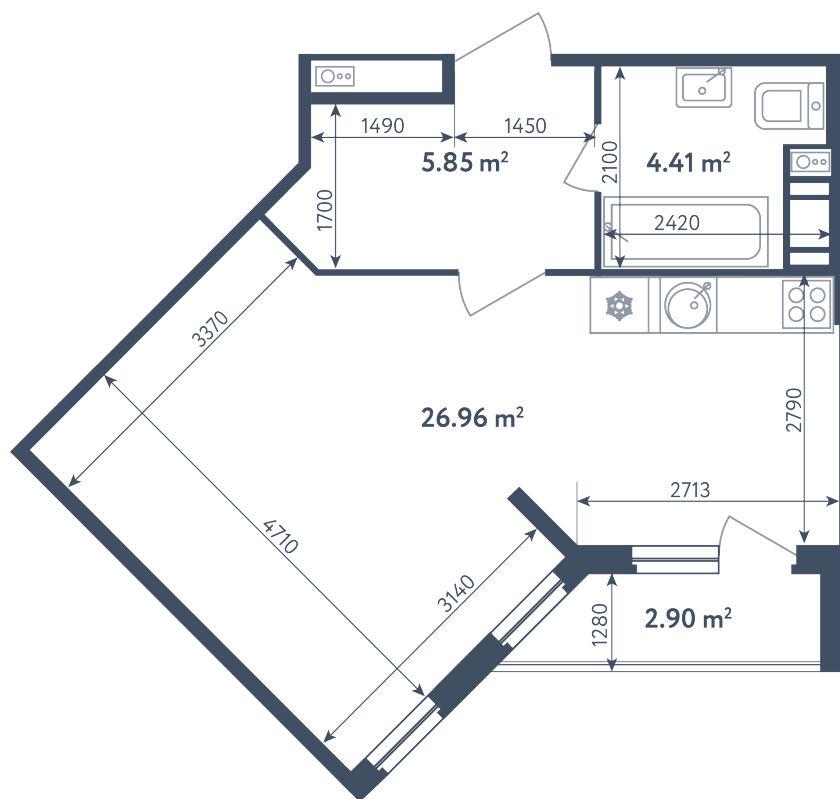

## Студия

Расположение

**2.2 сек., 3 эт.**

Общая площадь

**38.63 м²**

Стоимость

**7 088 605 ₽**

# Студия

Расположение

**2.2 сек., 3 эт.**

Общая площадь

**38.63 м<sup>2</sup>**

Стоимость

**7 088 605 ₹**