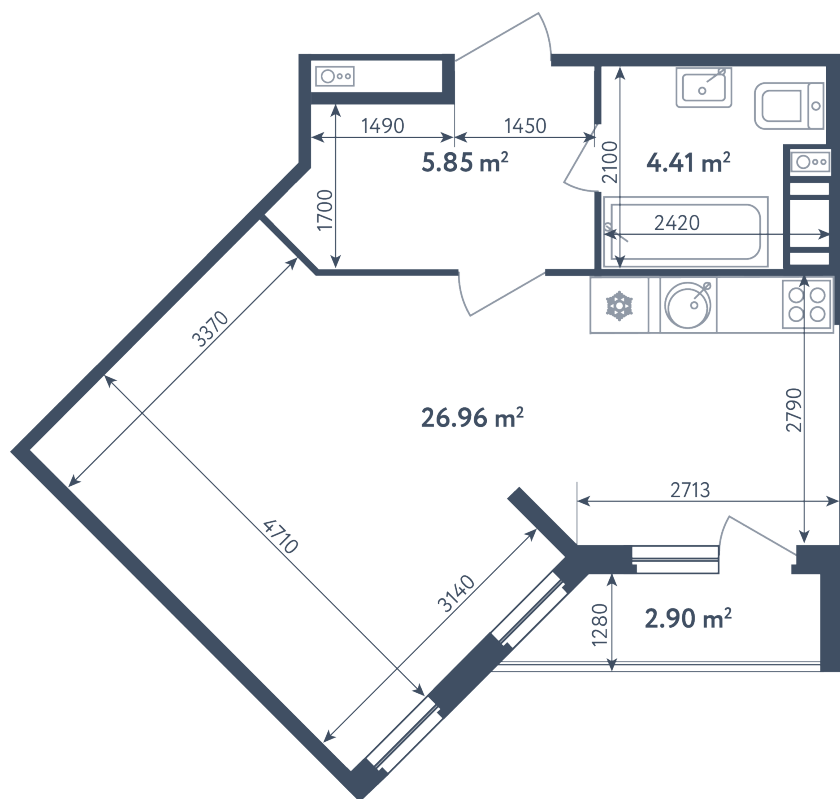

## Студия

Расположение

**2.2 сек., 3 эт.**

Общая площадь

**38.63 м²**

Стоимость

**7 088 605 ₽**

# Студия

Расположение

**2.2 сек., 3 эт.**

Общая площадь

**38.63 м<sup>2</sup>**

Стоимость

**7 088 605 ₽**