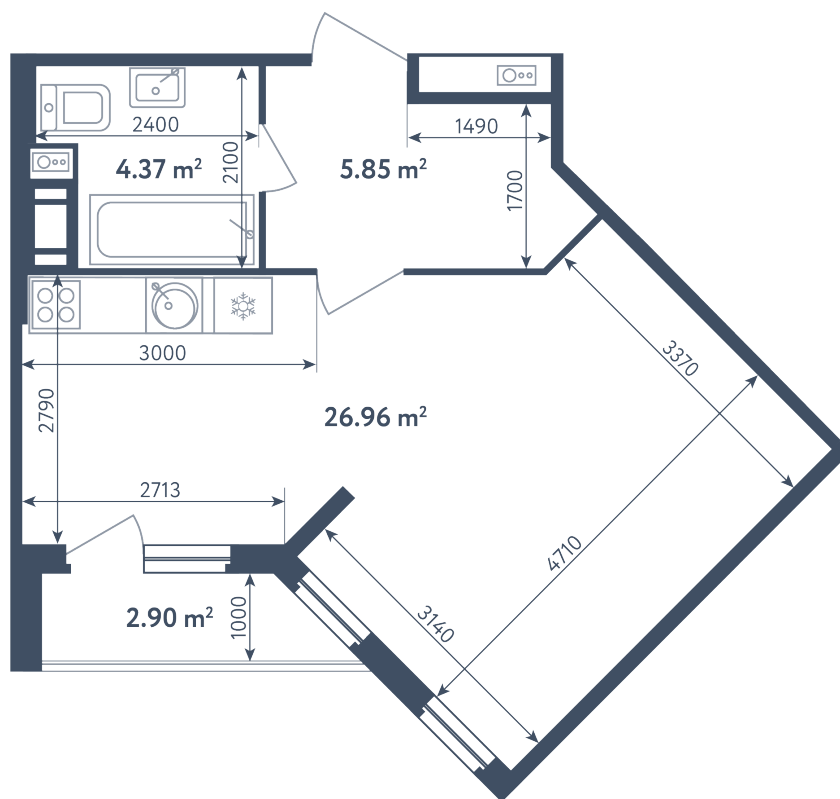

Студия

Расположение

2.2 сек., 4 эт.

Общая площадь

38.63 м²

Стоимость

7 107 920 ₽

Студия

Расположение

2.2 сек., 4 эт.

Общая площадь

38.63 м²

Стоимость

7 107 920 ₽