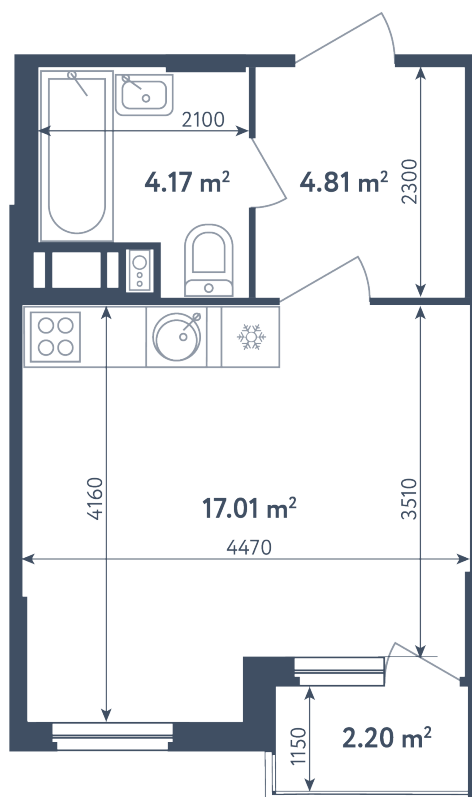

Студия

Расположение

2.1 сек., 1 эт.

Общая площадь

27.09 м²

Стоимость

4 930 380 ₽

Студия

Расположение

2.1 сек., 1 эт.

Общая площадь

27.09 м²

Стоимость

4 930 380 ₽