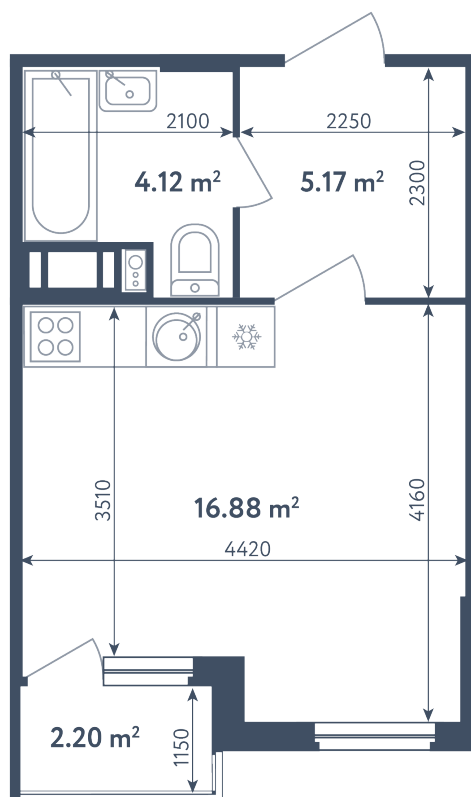

Студия

Расположение

2.1 сек., 1 эт.

Общая площадь

27.27 м²

Стоимость

4 090 500 ₽

Студия

Расположение

2.1 сек., 1 эт.

Общая площадь

27.27 м²

Стоимость

4 090 500 ₽