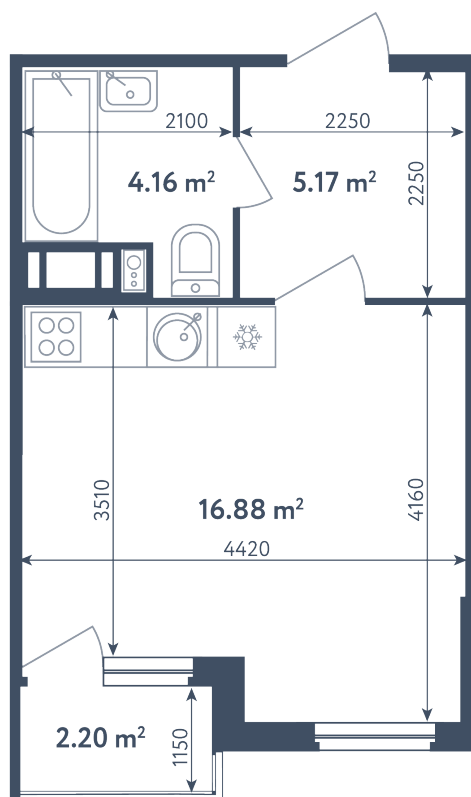

## Студия

Расположение

**2.1 сек., 1 эт.**

Общая площадь

**27.31 м²**

Стоимость

**4 970 420 ₽**

# Студия

Расположение

**2.1 сек., 1 эт.**

Общая площадь

**27.31 м<sup>2</sup>**

Стоимость

**4 970 420 ₽**