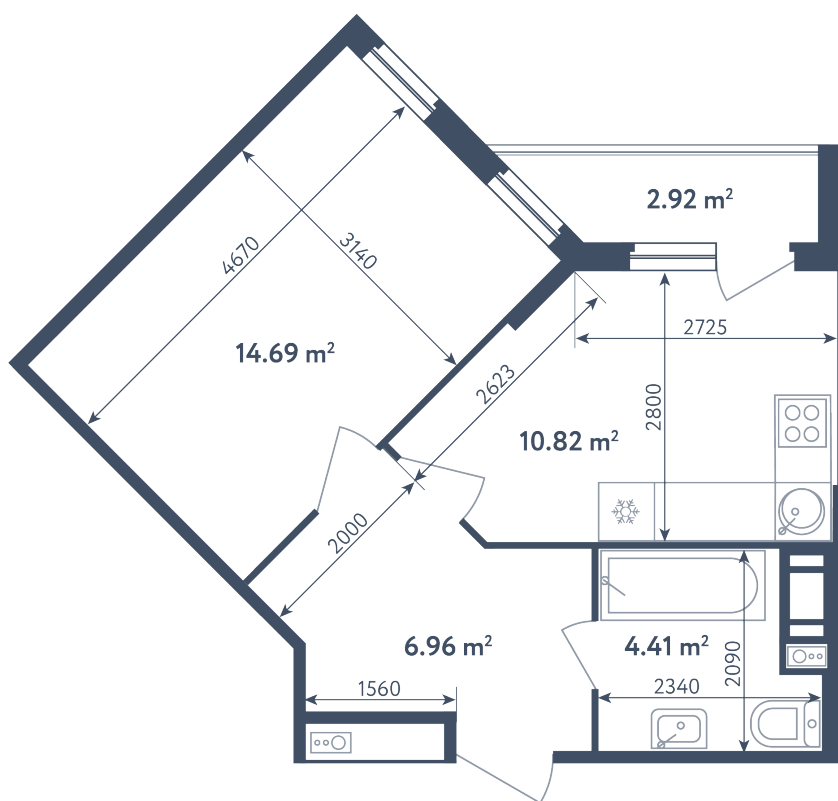

1 комната

Расположение

2.1 сек., 2 эт.

Общая площадь

38.34 м²

Стоимость

6 613 650 ₽

1 комната

Расположение

2.1 сек., 2 эт.

Общая площадь

38.34 м²

Стоимость

6 613 650 ₽