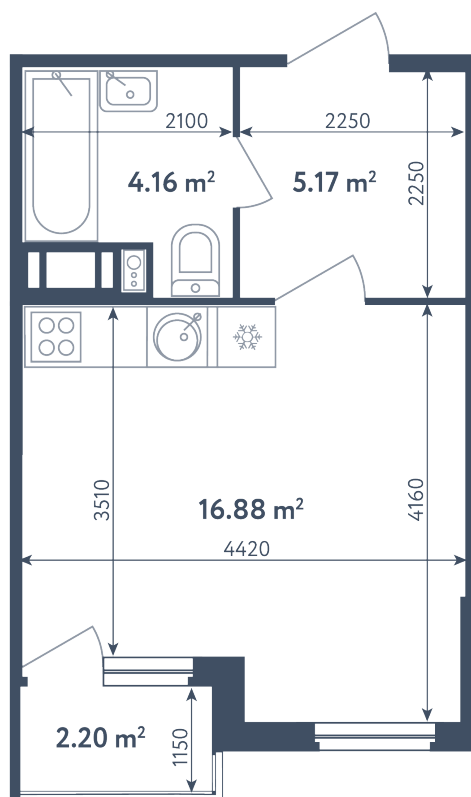

Студия

Расположение

2.1 сек., 2 эт.

Общая площадь

27.31 м²

Стоимость

4 137 465 ₽

Студия

Расположение

2.1 сек., 2 эт.

Общая площадь

27.31 м²

Стоимость

4 137 465 ₹