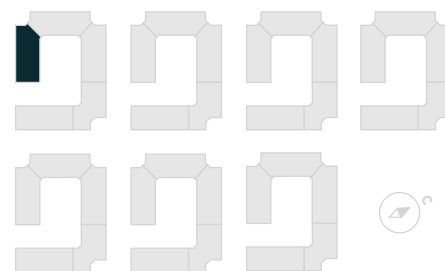

## Студия

Расположение

**2.1 сек., 4 эт.**

Общая площадь

**26.86 м²**

Стоимость

**4 942 240 ₽**

# Студия

Расположение

**2.1 сек., 4 эт.**

Общая площадь

**26.86 м<sup>2</sup>**

Стоимость

**4 942 240 ₽**