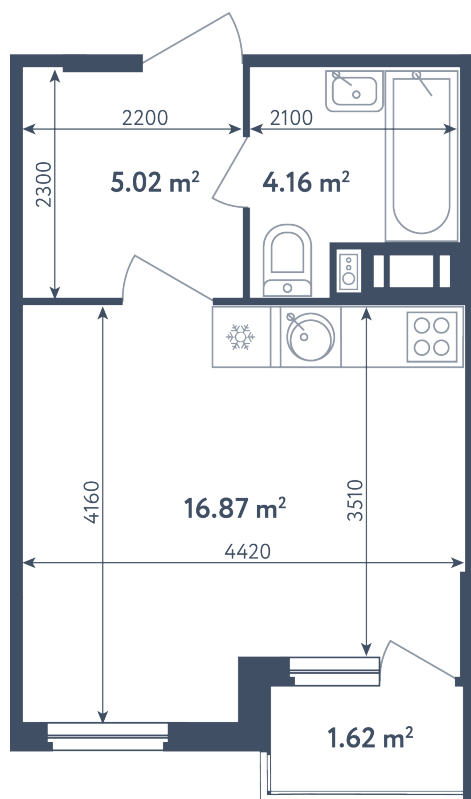

## Студия

Расположение

**2.1 сек., 4 эт.**

Общая площадь

**26.86 м²**

Стоимость

**4 942 240 ₽**

# Студия

Расположение

**2.1 сек., 4 эт.**

Общая площадь

**26.86 м<sup>2</sup>**

Стоимость

**4 942 240 ₽**