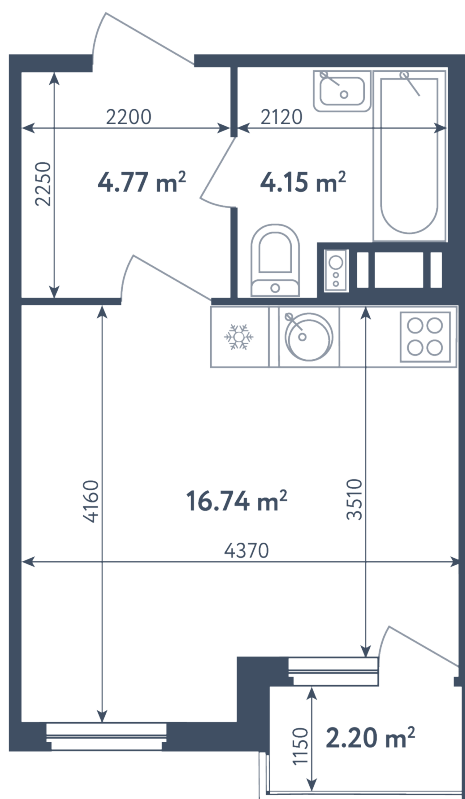

Студия

Расположение

2.1 сек., 4 эт.

Общая площадь

26.76 м²

Стоимость

4 923 840 ₽

Студия

Расположение

2.1 сек., 4 эт.

Общая площадь

26.76 м²

Стоимость

4 923 840 ₽