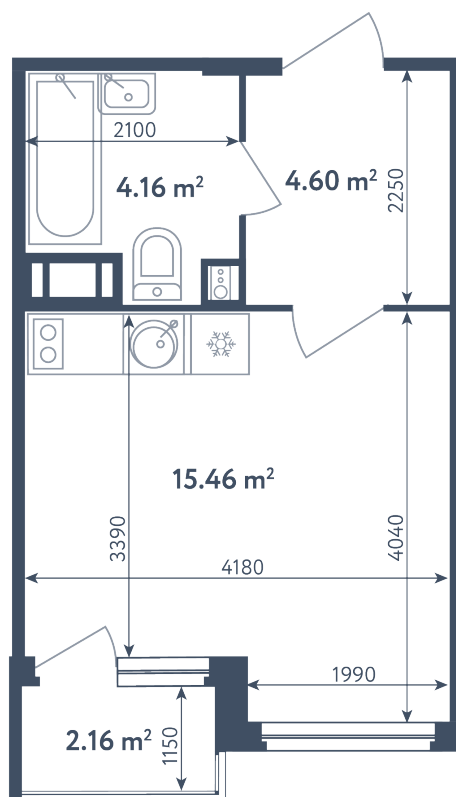

Студия

Расположение

1.5 сек., 1 эт.

Общая площадь

25.30 м²

Стоимость

4 604 600 ₽

Студия

Расположение

1.5 сек., 1 эт.

Общая площадь

25.30 м²

Стоимость

4 604 600 ₽