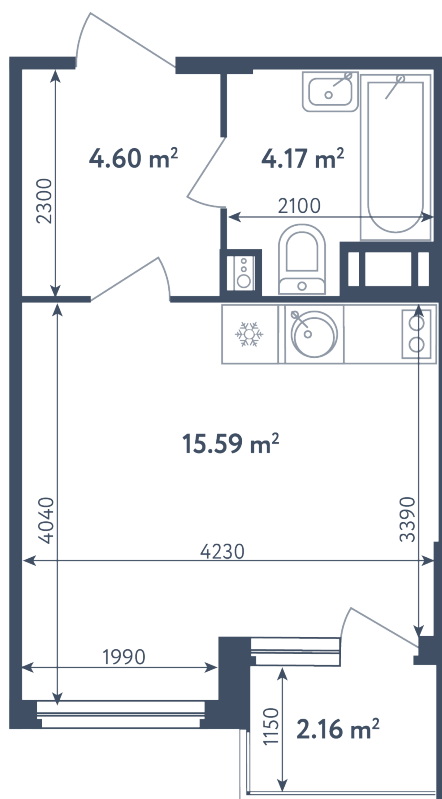

Студия

Расположение

1.5 сек., 1 эт.

Общая площадь

25.44 м²

Стоимость

4 630 080 ₽

Студия

Расположение

1.5 сек., 1 эт.

Общая площадь

25.44 м²

Стоимость

4 630 080 ₽