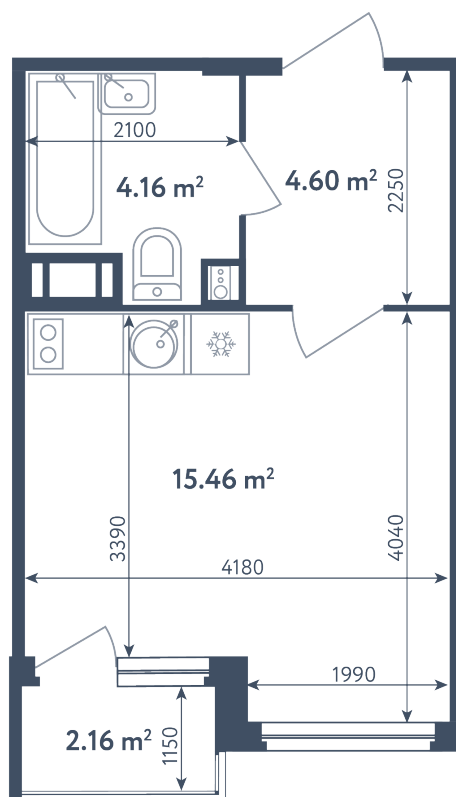

Студия

Расположение

1.5 сек., 3 эт.

Общая площадь

25.30 м²

Стоимость

4 642 550 ₽

Студия

Расположение

1.5 сек., 3 эт.

Общая площадь

25.30 м²

Стоимость

4 642 550 ₽