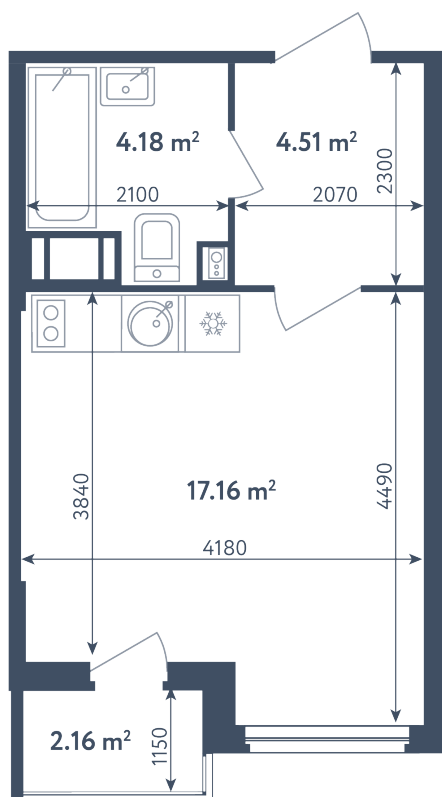

## Студия

Расположение

**1.4 сек., 2 эт.**

Общая площадь

**26.93 м²**

Стоимость

**4 322 265 ₽**

# Студия

Расположение

**1.4 сек., 2 эт.**

Общая площадь

**26.93 м<sup>2</sup>**

Стоимость

**4 322 265 ₽**