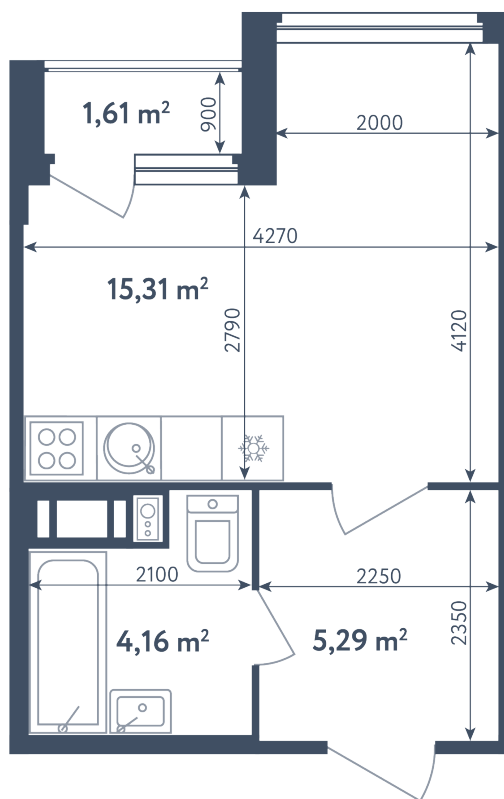

Студия

Расположение

1.3 сек., 1 эт.

Общая площадь

25.57 м²

Стоимость

3 835 500 ₽

Студия

Расположение

1.3 сек., 1 эт.

Общая площадь

25.57 м²

Стоимость

3 835 500 ₽