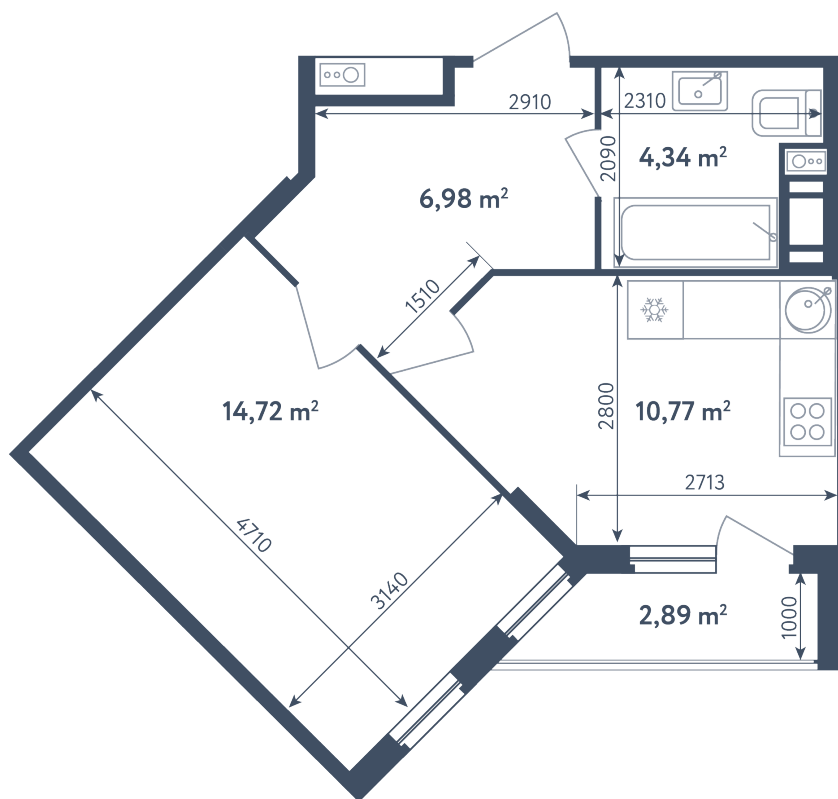

1 комната

Расположение

1.3 сек., 2 эт.

Общая площадь

38.26 м²

Стоимость

6 599 850 ₽

1 комната

Расположение

1.3 сек., 2 эт.

Общая площадь

38.26 м²

Стоимость

6 599 850 ₽