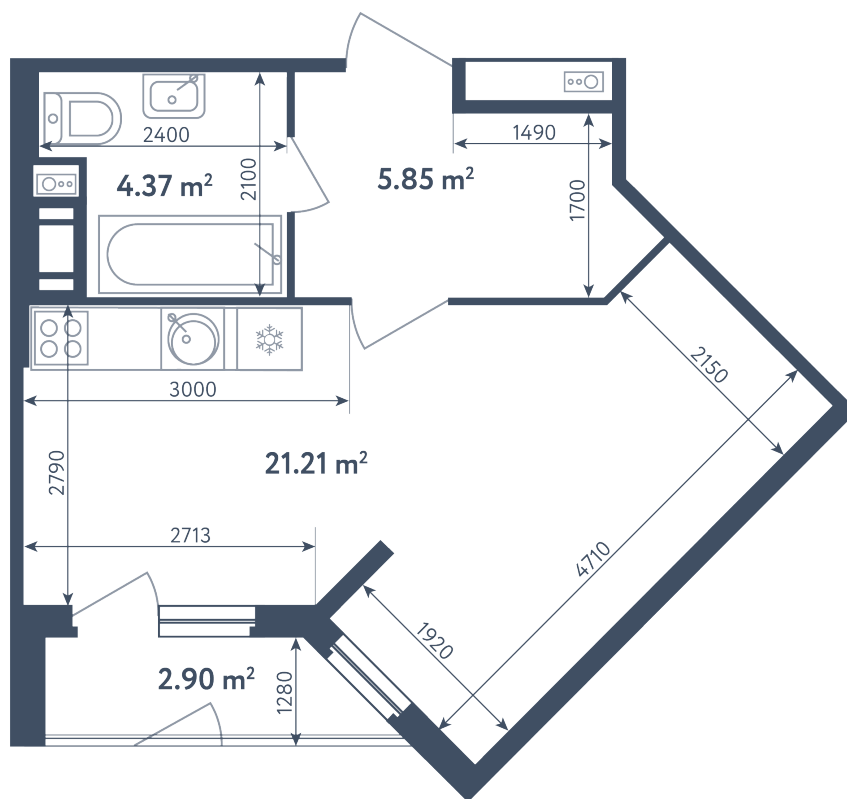

Студия

Расположение

1.2 сек., 1 эт.

Общая площадь

32.88 м²

Стоимость

4 932 000 ₽

Студия

Расположение

1.2 сек., 1 эт.

Общая площадь

32.88 м²

Стоимость

4 932 000 ₽