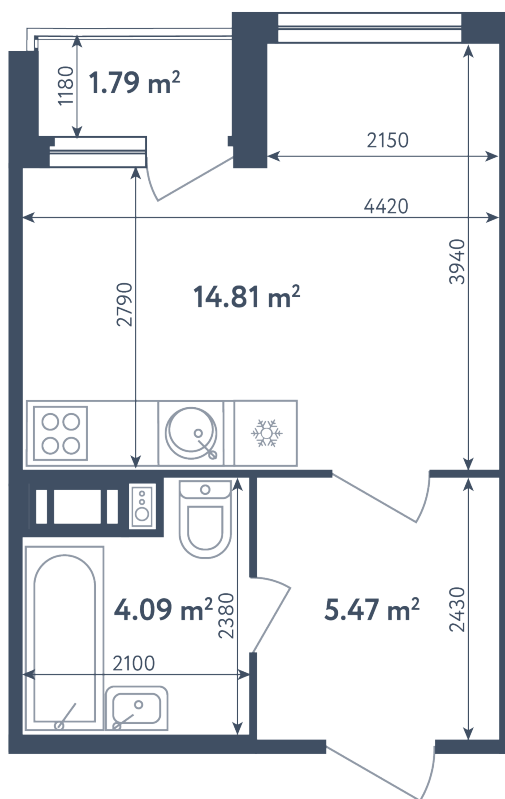

Студия

Расположение

1.2 сек., 1 эт.

Общая площадь

25.27 м²

Стоимость

4 599 140 ₽

Студия

Расположение

1.2 сек., 1 эт.

Общая площадь

25.27 м²

Стоимость

4 599 140 ₽