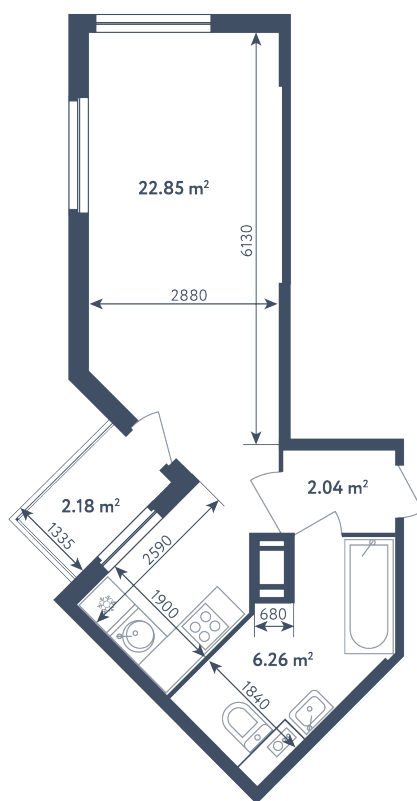

Студия

Расположение

1.2 сек., 1 эт.

Общая площадь

32.24 м²

Стоимость

5 867 680 ₽

Студия

Расположение

1.2 сек., 1 эт.

Общая площадь

32.24 м²

Стоимость

5 867 680 ₽