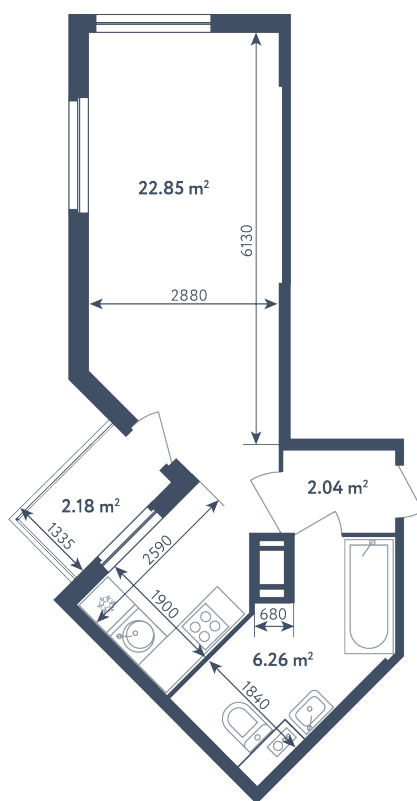

Студия

Расположение

1.2 сек., 1 эт.

Общая площадь

32.24 м²

Стоимость

5 867 680 ₽

Студия

Расположение

1.2 сек., 1 эт.

Общая площадь

32.24 м²

Стоимость

5 867 680 ₹