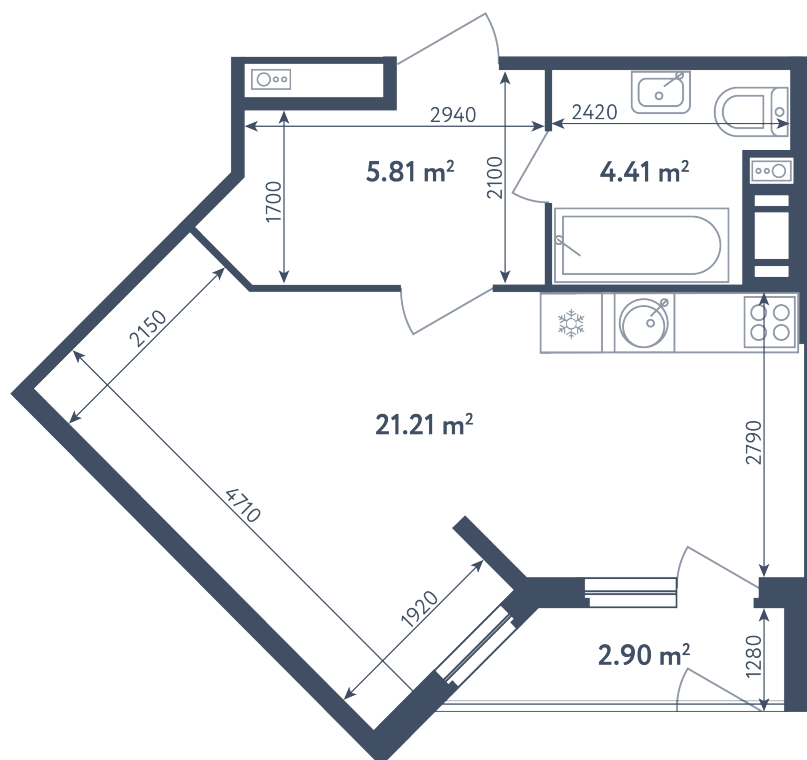

Студия

Расположение

1.2 сек., 1 эт.

Общая площадь

32.88 м²

Стоимость

5 713 955 ₺

Студия

Расположение

1.2 сек., 1 эт.

Общая площадь

32.88 м²

Стоимость

5 713 955 ₺