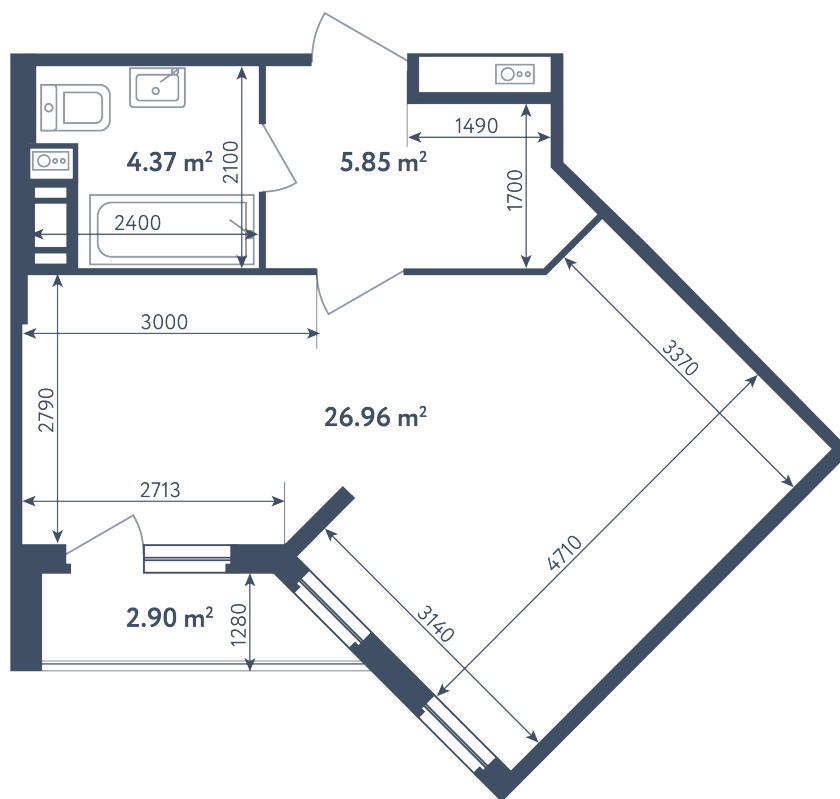

## Студия

Расположение

**1.2 сек., 2 эт.**

Общая площадь

**38.63 м²**

Стоимость

**5 852 445 Р**

# Студия

Расположение

**1.2 сек., 2 эт.**

Общая площадь

**38.63 м<sup>2</sup>**

Стоимость

**5 852 445 ₽**