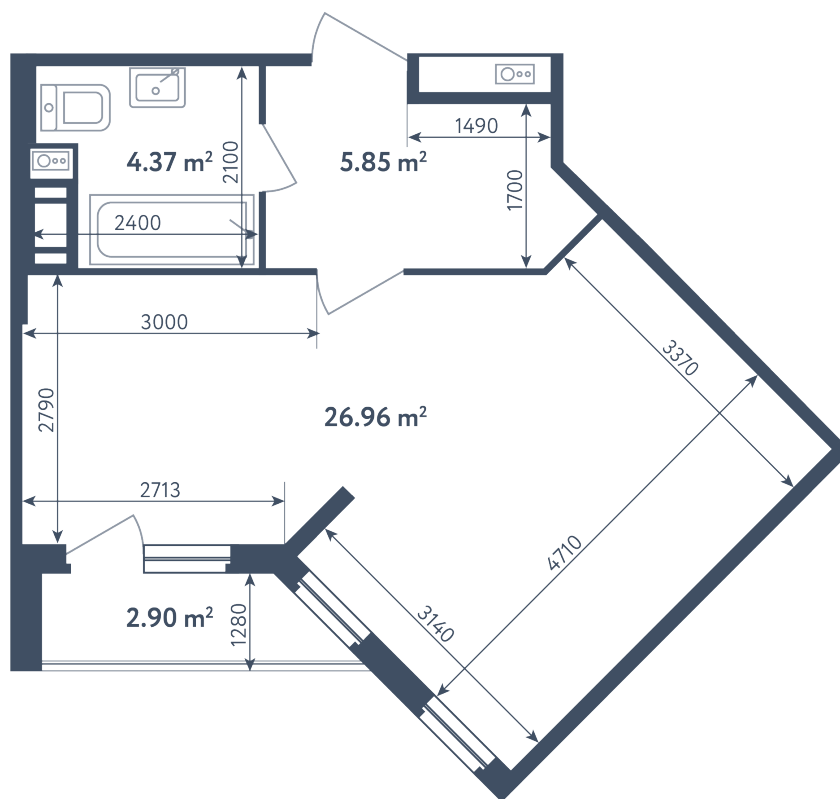

Студия

Расположение

1.2 сек., 2 эт.

Общая площадь

38.63 м²

Стоимость

7 088 605 ₽

Студия

Расположение

1.2 сек., 2 эт.

Общая площадь

38.63 м²

Стоимость

7 088 605 ₽