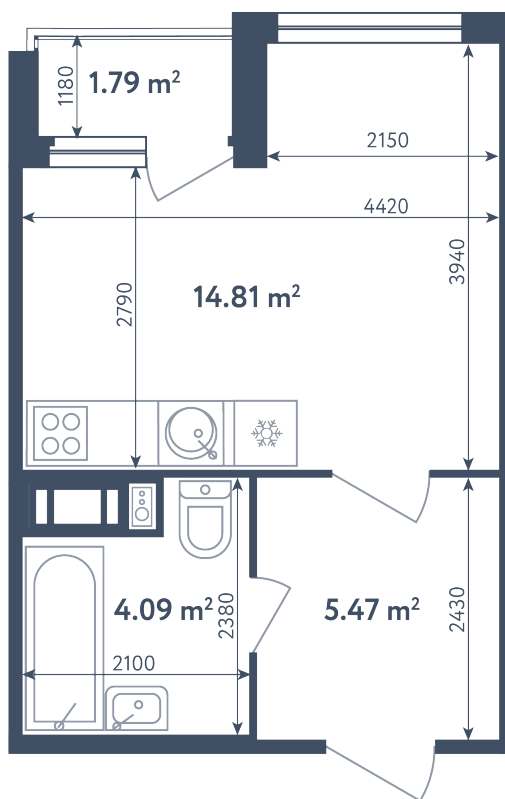

Студия

Расположение

1.2 сек., 2 эт.

Общая площадь

25.27 м²

Стоимость

4 384 345 ₽

Студия

Расположение

1.2 сек., 2 эт.

Общая площадь

25.27 м²

Стоимость

4 384 345 ₽