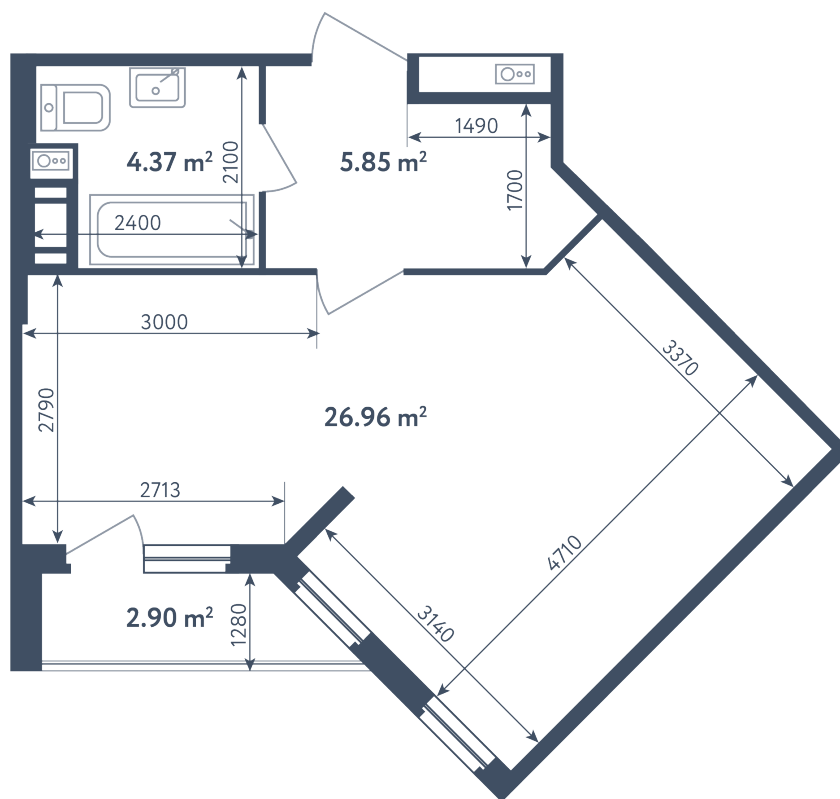

## Студия

Расположение

**1.2 сек., 3 эт.**

Общая площадь

**38.63 м²**

Стоимость

**5 852 445 Р**

# Студия

Расположение

**1.2 сек., 3 эт.**

Общая площадь

**38.63 м<sup>2</sup>**

Стоимость

**5 852 445 ₽**