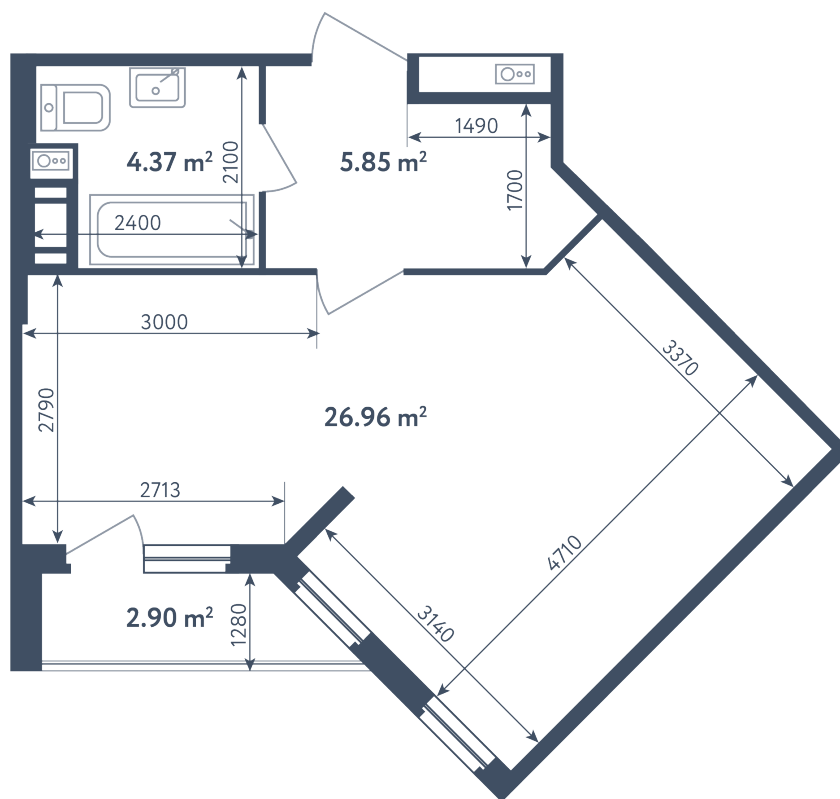

Студия

Расположение

1.2 сек., 3 эт.

Общая площадь

38.63 м²

Стоимость

6 907 928 ₽

Студия

Расположение

1.2 сек., 3 эт.

Общая площадь

38.63 м²

Стоимость

6 907 928 ₽