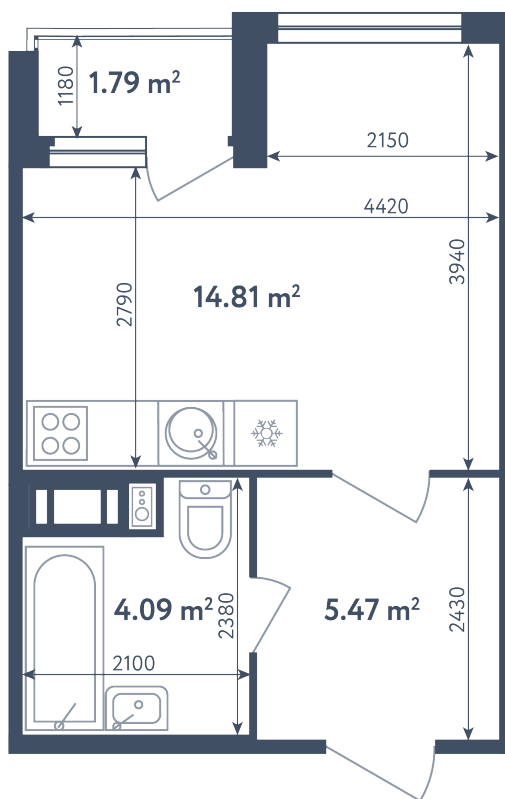

Студия

Расположение

1.2 сек., 3 эт.

Общая площадь

25.27 м²

Стоимость

4 652 425 ₽

Студия

Расположение

1.2 сек., 3 эт.

Общая площадь

25.27 м²

Стоимость

4 652 425 ₽