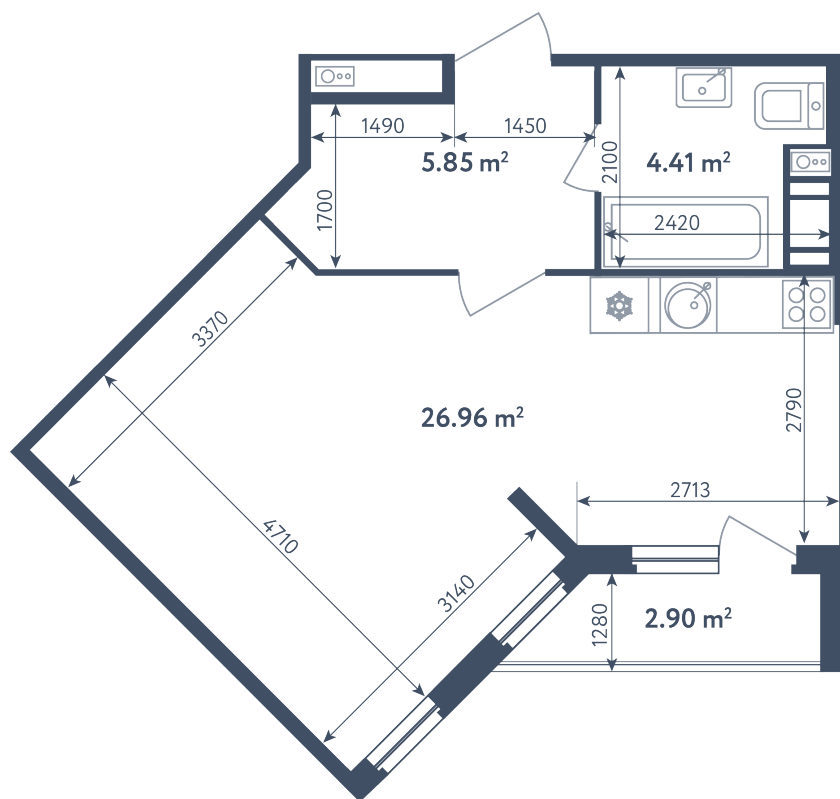

## Студия

Расположение

**1.2 сек., 3 эт.**

Общая площадь

**38.63 м²**

Стоимость

**5 852 445 Р**

# Студия

Расположение

**1.2 сек., 3 эт.**

Общая площадь

**38.63 м<sup>2</sup>**

Стоимость

**5 852 445 ₹**