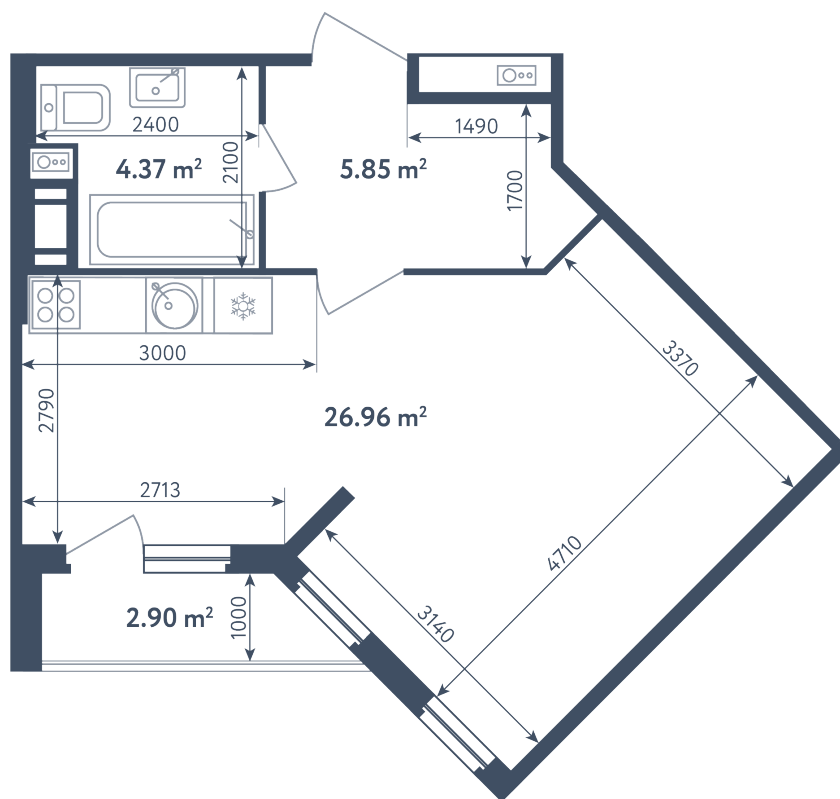

Студия

Расположение

1.2 сек., 4 эт.

Общая площадь

38.63 м²

Стоимость

5 871 760 ₽

Студия

Расположение

1.2 сек., 4 эт.

Общая площадь

38.63 м²

Стоимость

5 871 760 ₽