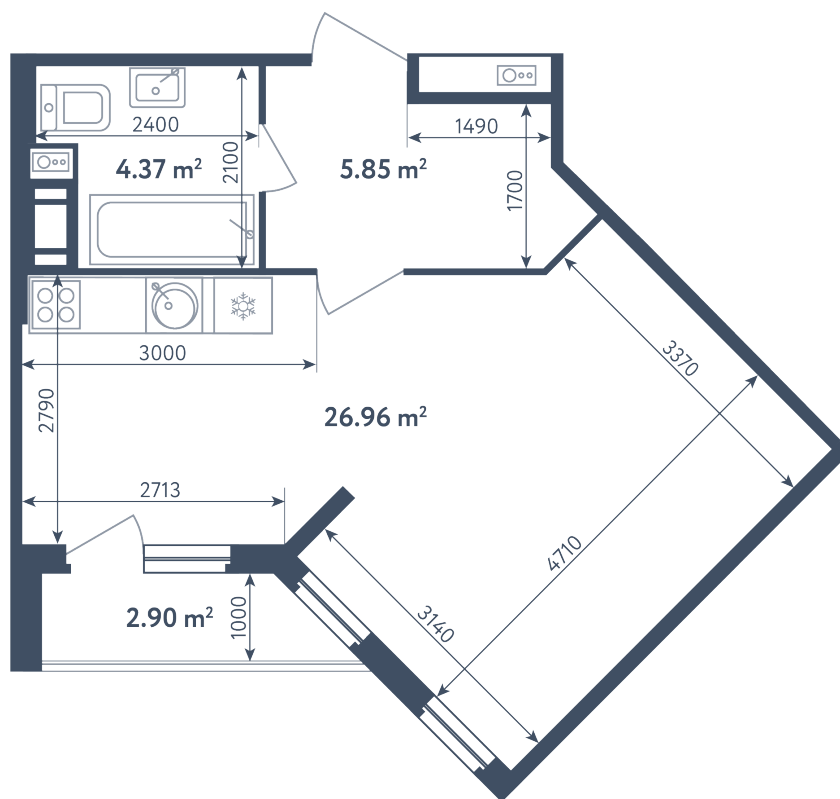

Студия

Расположение

1.2 сек., 4 эт.

Общая площадь

38.63 м²

Стоимость

7 107 920 ₽

Студия

Расположение

1.2 сек., 4 эт.

Общая площадь

38.63 м²

Стоимость

7 107 920 ₽