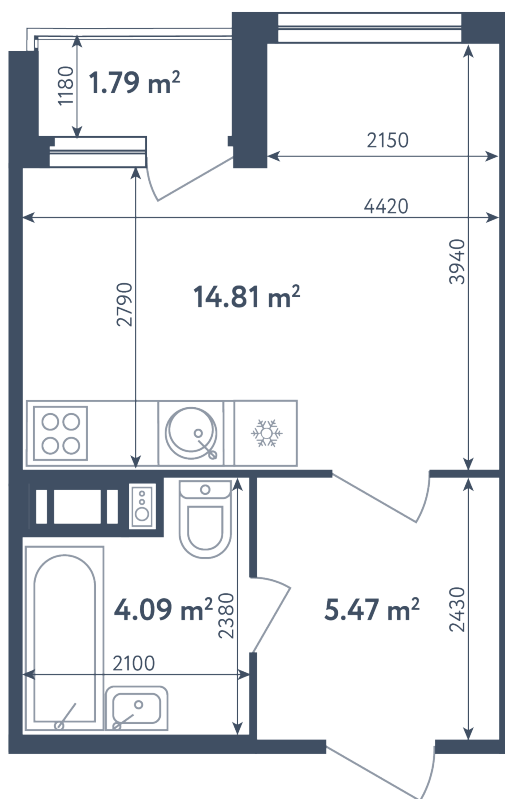

Студия

Расположение

1.2 сек., 4 эт.

Общая площадь

25.27 м²

Стоимость

4 649 680 ₽

Студия

Расположение

1.2 сек., 4 эт.

Общая площадь

25.27 м²

Стоимость

4 649 680 ₽