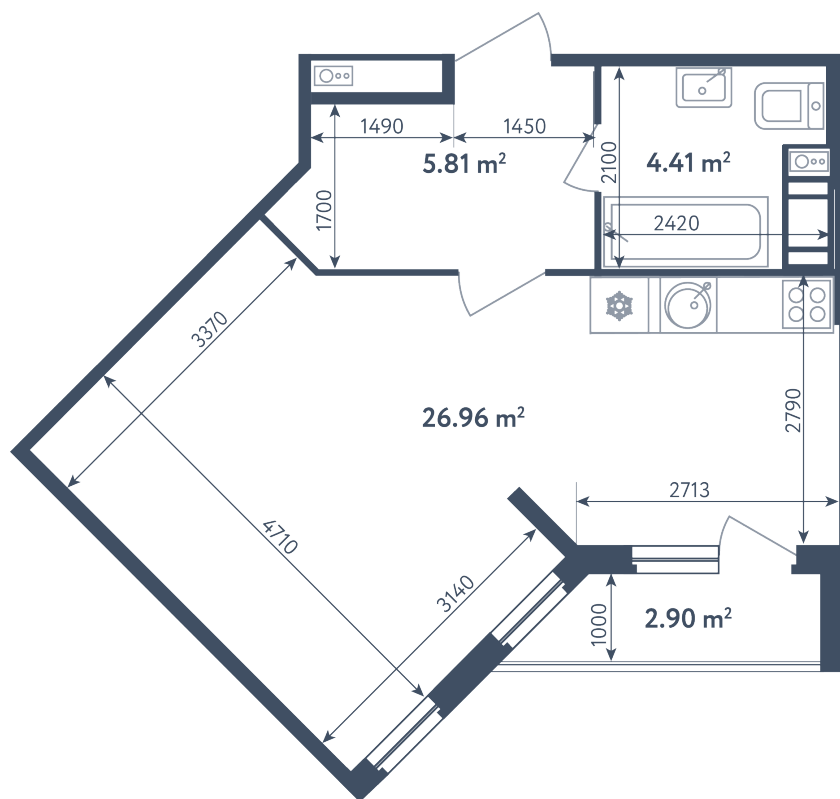

Студия

Расположение

1.2 сек., 4 эт.

Общая площадь

38.63 м²

Стоимость

7 107 920 ₽

Студия

Расположение

1.2 сек., 4 эт.

Общая площадь

38.63 м²

Стоимость

7 107 920 ₽