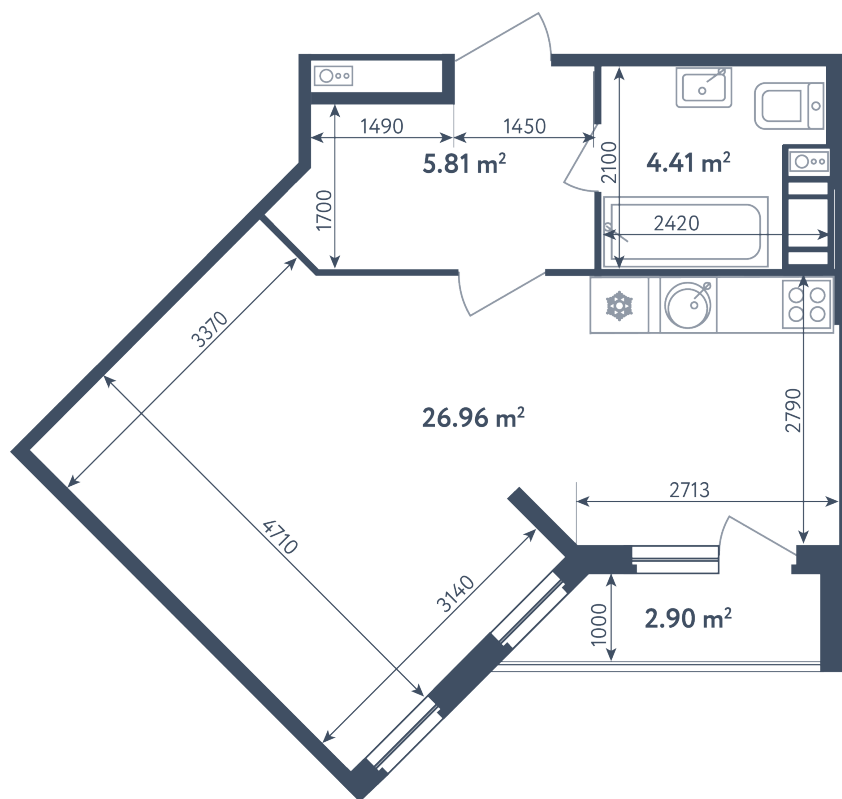

## Студия

Расположение

**1.2 сек., 4 эт.**

Общая площадь

**38.63 м²**

Стоимость

**7 107 920 ₽**

# Студия

Расположение

**1.2 сек., 4 эт.**

Общая площадь

**38.63 м<sup>2</sup>**

Стоимость

**7 107 920 ₹**