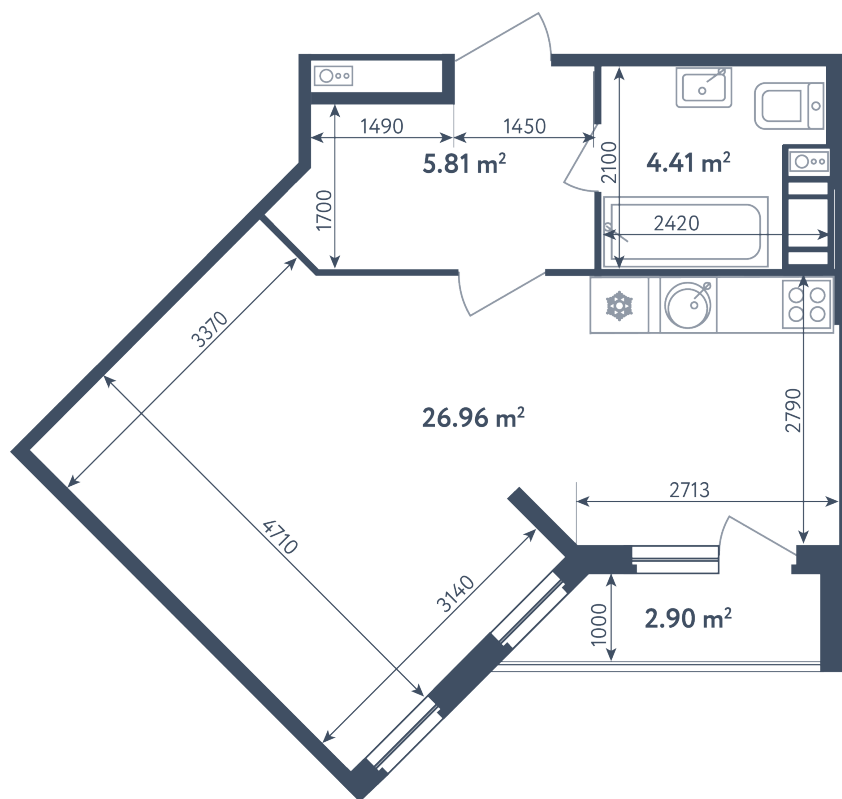

Студия

Расположение

1.2 сек., 4 эт.

Общая площадь

38.63 м²

Стоимость

7 107 920 ₽

Студия

Расположение

1.2 сек., 4 эт.

Общая площадь

38.63 м²

Стоимость

7 107 920 ₽