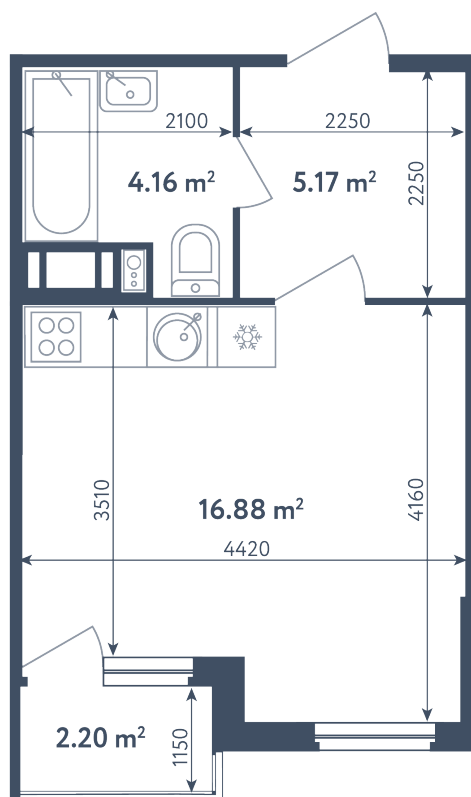

Студия

Расположение

1.1 сек., 1 эт.

Общая площадь

27.31 м²

Стоимость

4 970 420 ₽

Студия

Расположение

1.1 сек., 1 эт.

Общая площадь

27.31 м²

Стоимость

4 970 420 ₽