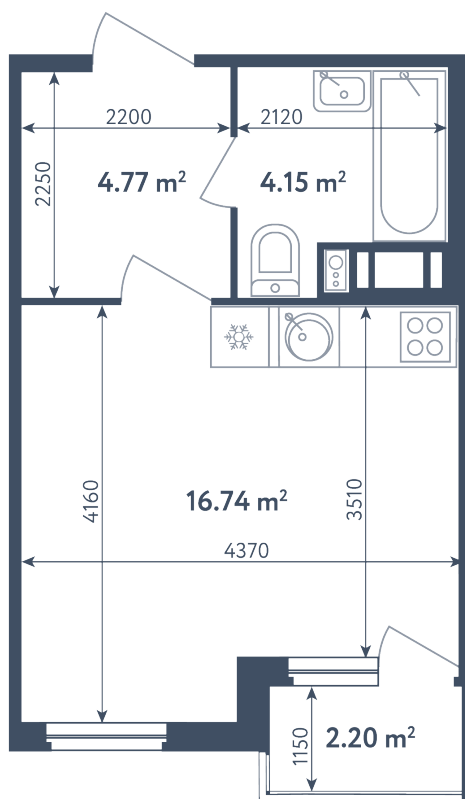

## Студия

Расположение

**1.1 сек., 1 эт.**

Общая площадь

**26.76 м²**

Стоимость

**4 870 320 ₽**

# Студия

Расположение

**1.1 сек., 1 эт.**

Общая площадь

**26.76 м<sup>2</sup>**

Стоимость

**4 870 320 ₽**