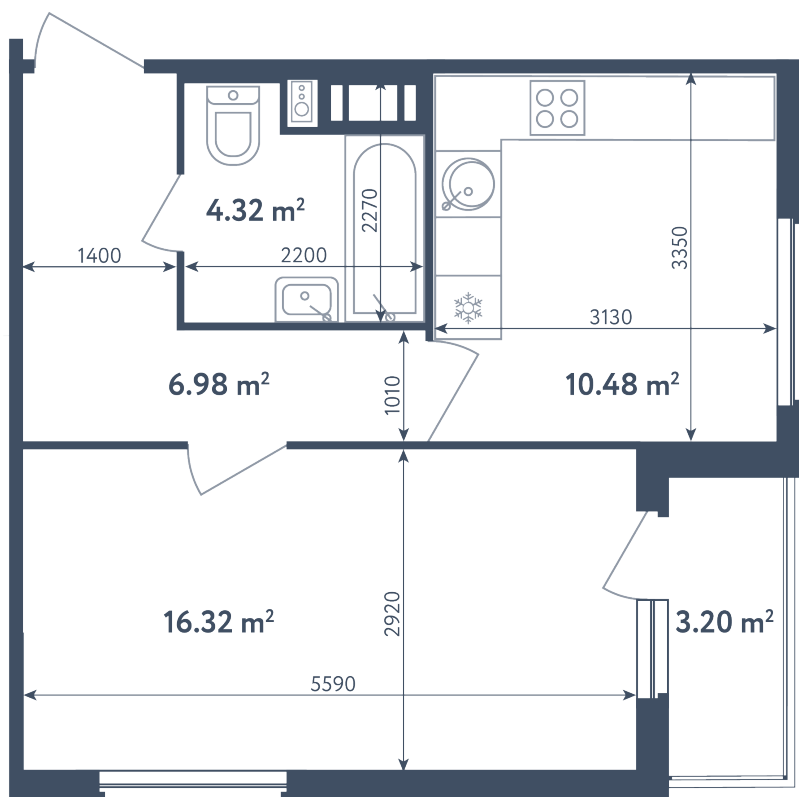

1 комната

Расположение

1.1 сек., 1 эт.

Общая площадь

39.70 м²

Стоимость

6 828 400 ₹

1 комната

Расположение

1.1 сек., 1 эт.

Общая площадь

39.70 м²

Стоимость

6 828 400 ₹