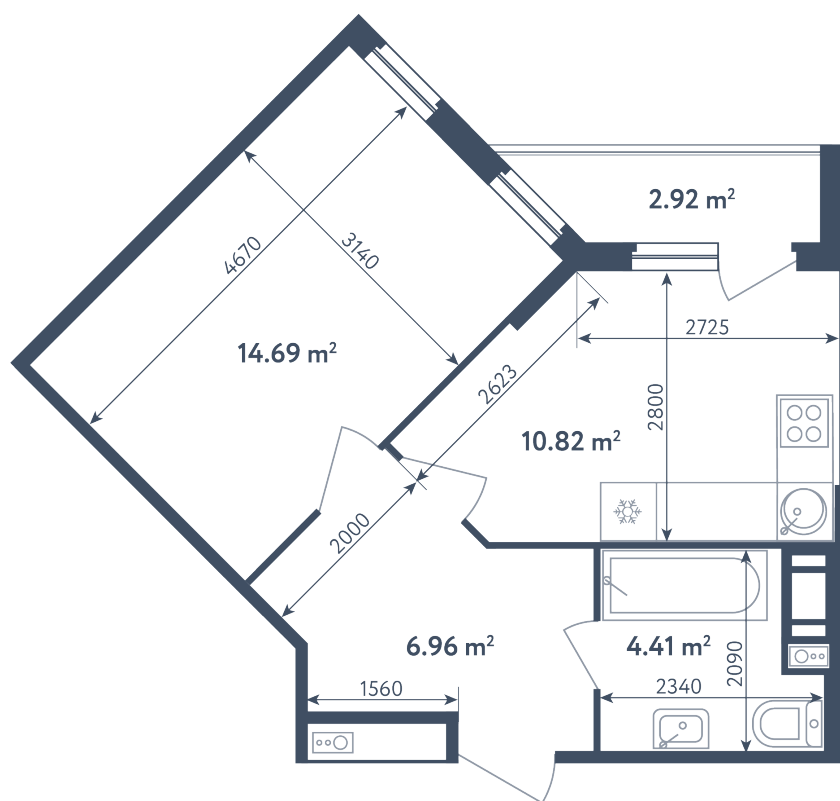

1 комната

Расположение

1.1 сек., 2 эт.

Общая площадь

38.34 м²

Стоимость

6 613 650 ₽

1 комната

Расположение

1.1 сек., 2 эт.

Общая площадь

38.34 м²

Стоимость

6 613 650 ₽