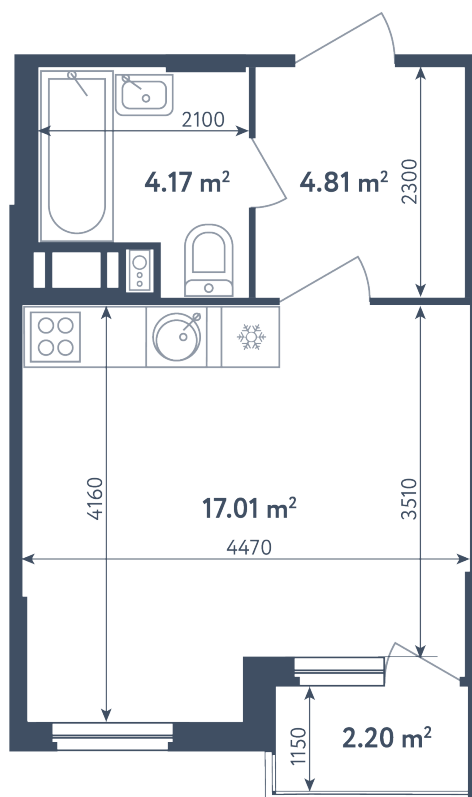

Студия

Расположение

1.1 сек., 2 эт.

Общая площадь

27.09 м²

Стоимость

4 971 015 ₽

Студия

Расположение

1.1 сек., 2 эт.

Общая площадь

27.09 м²

Стоимость

4 971 015 ₺