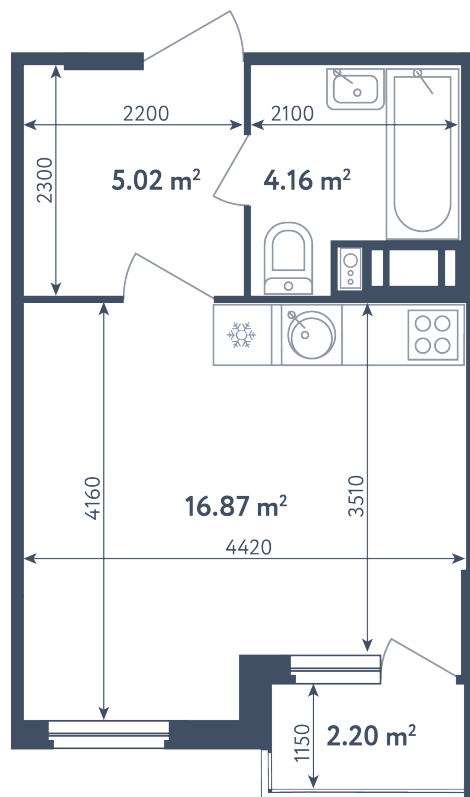

Студия

Расположение

1.1 сек., 2 эт.

Общая площадь

27.15 м²

Стоимость

4 982 025 ₽

Студия

Расположение

1.1 сек., 2 эт.

Общая площадь

27.15 м²

Стоимость

4 982 025 ₽