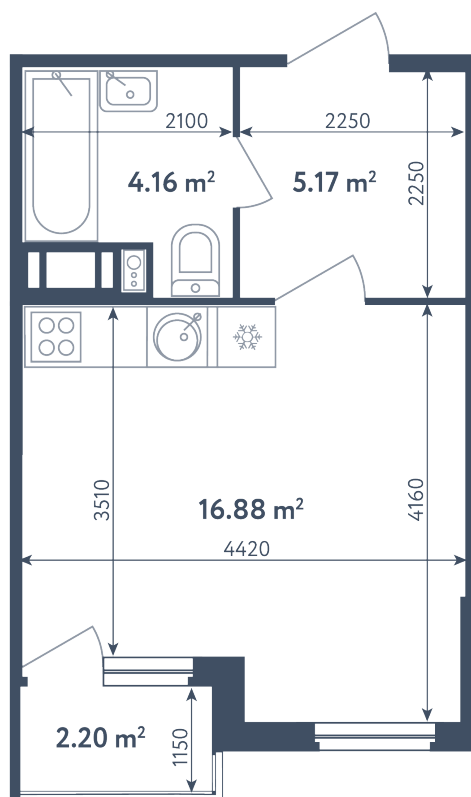

## Студия

Расположение

**1.1 сек., 2 эт.**

Общая площадь

**27.31 м²**

Стоимость

**4 137 465 ₽**

# Студия

Расположение

**1.1 сек., 2 эт.**

Общая площадь

**27.31 м<sup>2</sup>**

Стоимость

**4 137 465 ₽**