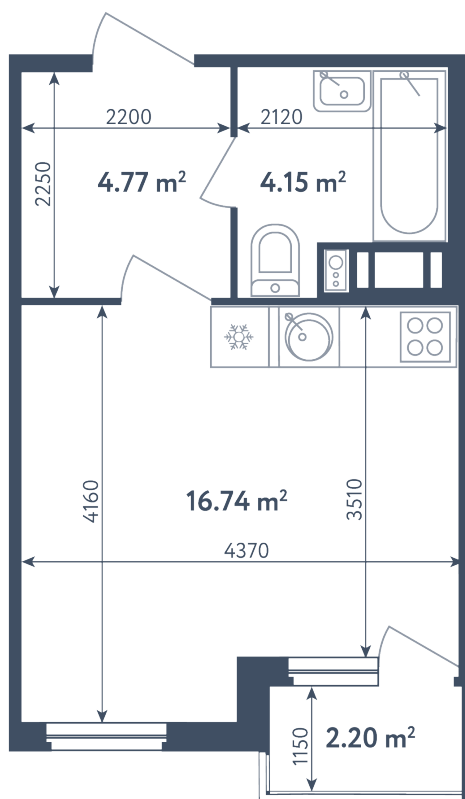

Студия

Расположение

1.1 сек., 2 эт.

Общая площадь

26.76 м²

Стоимость

4 910 460 ₽

Студия

Расположение

1.1 сек., 2 эт.

Общая площадь

26.76 м²

Стоимость

4 910 460 ₽