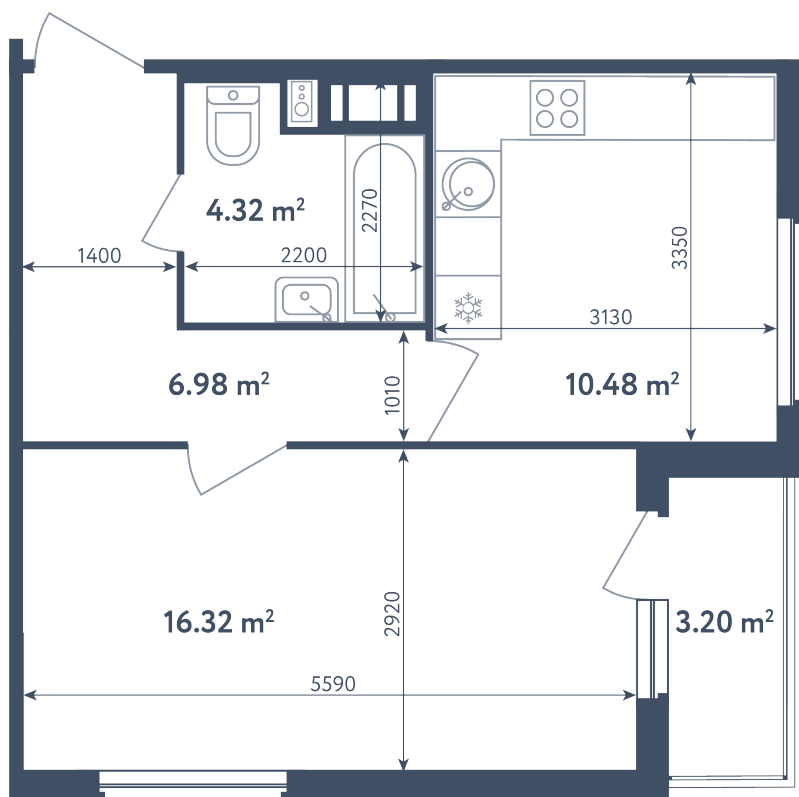

**1 комната**

Расположение

**1.1 сек., 2 эт.**

Общая площадь

**39.70 м²**

Стоимость

**6 848 250 ₹**

# 1 комната

Расположение

**1.1 сек., 2 эт.**

Общая площадь

**39.70 м<sup>2</sup>**

Стоимость

**6 848 250 ₹**